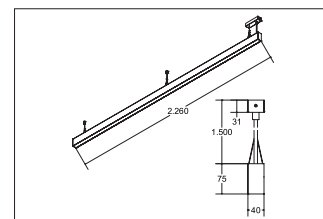

LED-Pendel-Profilleuchte direkt BIRO40

Artikel-Nr. 77234083

LED-Pendel-Profilleuchte direkt BIRO40, schwarz, rechteckigAusführung: LED, Montageart: Pendelmontage, Montageort: Deckenmontage, Material: Aluminium / Acryl, Schutzart: nach DIN EN 60529: IP20, Schutzklasse: (EN 61140) I, Spannung: 230V AC 50Hz, Leistung: 35.8W, Lichtstrom: 2.860lm, Farbtemperatur: 3000 K, Lichtfarbe: weiß, Abstrahlwinkel: 80°, Verstellbarkeit: nicht verstellbar, mit Betriebsgerät, Art der Dimmung: DALI .

Artikel-Nr.	77234083
Stand:	30.08.2021 11:07

Ansteuerung	DALI
Farbe	schwarz
Farbtemperatur	3000 K
Blendungsbewertung	UGR < 19
Systemeffizienz	80 lm/W
Lichtstrom	2.860 lm
Werkstoff der Abdeckung	mikroprismatisch
Länge	2264 mm
Farbwiedergabe	CRI > 90
Abstrahlwinkel	80 °

Material	Aluminium / Acryl
Ausführung	LED
Leuchtmittel	LED
Spannung	230V AC 50Hz
Schutzart	IP20
Schutzklasse	I
Verstellbarkeit	nicht verstellbar
Breite	40 mm
Höhe	75 mm
Schaltungsart	Parallelschaltung
Pendellänge max.	1.500 mm