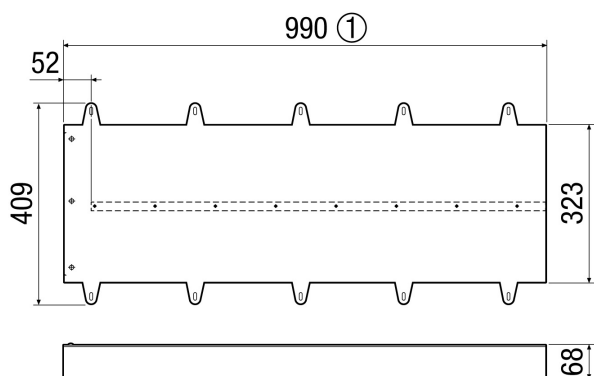

Duo LEV

Kurzinformation

Laibungselement-Verlängerung optional als Zubehör für Laibungselement Duo LE zum Einbau in die Fensterlaibung

Artikelnummer 0093.0089

Technische Daten

Fördervolumen	60 m³/h
Material	Aluminium/Edelstahl
Farbe	Aluminium unlackiert
Gewicht	2,415 kg
Gewicht mit Verpackung	3,106 kg
Breite	1.000 mm
Höhe	410 mm
Tiefe	64 mm
Breite mit Verpackung	1.010 mm
Höhe mit Verpackung	455 mm
Tiefe mit Verpackung	110 mm
Verpackungseinheit	1 Stück
Sortiment	K
GTIN (EAN)	4012799930891

Maßzeichnung [mm]

① Verlängerung kürzbar