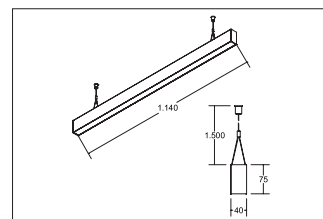

## LED-Pendel-Profilleuchte direkt BIRO40

**Artikel-Nr. 77233693**

LED-Pendel-Profilleuchte direkt BIRO40, silber, rechteckigAusführung: LED, Montageart: Pendelmontage, Montageort: Deckenmontage, Material: Aluminium / Acryl, Schutzart: nach DIN EN 60529: IP20, Schutzklasse: (EN 61140) I, Spannung: 230V AC 50Hz, Leistung: 17.9W, Lichtstrom: 1.430lm, Farbtemperatur: 3000 K, Lichtfarbe: weiß, Abstrahlwinkel: 80°, Verstellbarkeit: nicht verstellbar, mit Betriebsgerät, Art der Dimmung: DALI .

**Artikel-Nr.** 77233693  
**Stand:** 22.07.2021 01:55

Ansteuerung	DALI
Farbe	silber
Lichtfarbe	3000 K
Blendungsbewertung	UGR < 19
Systemeffizienz	80 lm/W
Lichtstrom	1.430 lm
Werkstoff der Abdeckung	mikroprismatisch
Länge	1144 mm
Farbwiedergabe	CRI > 90
Abstrahlwinkel	80 °

Material	Aluminium / Acryl
Ausführung	LED
Leuchtmittel	LED
Spannung	230V AC 50Hz
Schutzart	IP20
Schutzklasse	I
Verstellbarkeit	nicht verstellbar
Breite	40 mm
Höhe	75 mm
Schaltungsart	Parallelschaltung
Pendellänge max.	1.500 mm