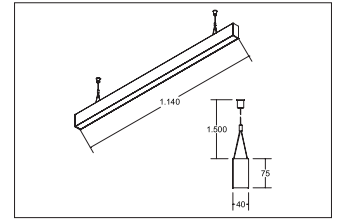

## LED-Pendel-Profilleuchte direkt BIRO40

**Artikel-Nr. 77233088**

LED-Pendel-Profilleuchte direkt BIRO40, schwarz, rechteckigAusführung: LED, Montageart: Pendelmontage, Montageort: Deckenmontage, Material: Aluminium / Acryl, Schutzart: nach DIN EN 60529: IP20, Schutzklasse: (EN 61140) I, Spannung: 230V AC 50Hz, Leistung: 17.9W, Lichtstrom: 1.520lm, Farbtemperatur: von 2700 K bis 6500 K, Lichtfarbe: weiß, Abstrahlwinkel: 80°, Verstellbarkeit: nicht verstellbar, mit Betriebsgerät, Art der Dimmung: DALI .

<b>Artikel-Nr.</b>	<b>77233088</b>
<b>Stand:</b>	22.07.2021 01:55

Ansteuerung	DALI
Farbe	schwarz
Lichtfarbe	2700 K - 6500 K
Blendungsbewertung	UGR < 19
Systemeffizienz	85 lm/W
Lichtstrom	1.520 lm
Werkstoff der Abdeckung	mikroprismatisch
Länge	1144 mm
Farbwiedergabe	CRI > 80
Abstrahlwinkel	80 °

Material	Aluminium / Acryl
Ausführung	LED
Leuchtmittel	LED
Spannung	230V AC 50Hz
Schutzart	IP20
Schutzklasse	I
Verstellbarkeit	nicht verstellbar
Breite	40 mm
Höhe	75 mm
Schaltungsart	Parallelschaltung
Pendellänge max.	1.500 mm