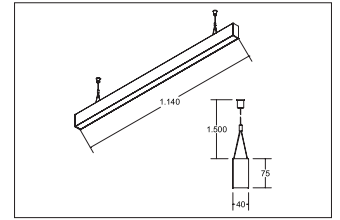

## LED-Pendel-Profilleuchte direkt BIRO40

**Artikel-Nr. 77233084**

LED-Pendel-Profilleuchte direkt BIRO40, schwarz, rechteckigAusführung: LED, Montageart: Pendelmontage, Montageort: Deckenmontage, Material: Aluminium / Acryl, Schutzart: nach DIN EN 60529: IP20, Schutzklasse: (EN 61140) I, Spannung: 230V AC 50Hz, Leistung: 17.9W, Lichtstrom: 1.620lm, Farbtemperatur: 4000 K, Lichtfarbe: weiß, Abstrahlwinkel: 80°, Verstellbarkeit: nicht verstellbar, mit Betriebsgerät, Art der Dimmung: DALI .

**Artikel-Nr.** 77233084  
**Stand:** 22.07.2021 01:54

Ansteuerung	DALI
Farbe	schwarz
Lichtfarbe	4000 K
Blendungsbewertung	UGR < 19
Systemeffizienz	90 lm/W
Lichtstrom	1.620 lm
Werkstoff der Abdeckung	mikroprismatisch
Länge	1144 mm
Farbwiedergabe	CRI > 90
Abstrahlwinkel	80 °

Material	Aluminium / Acryl
Ausführung	LED
Leuchtmittel	LED
Spannung	230V AC 50Hz
Schutzart	IP20
Schutzklasse	I
Verstellbarkeit	nicht verstellbar
Breite	40 mm
Höhe	75 mm
Schaltungsart	Parallelschaltung
Pendellänge max.	1.500 mm