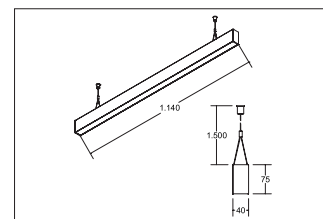

LED-Pendel-Profilleuchte direkt BIRO40

Artikel-Nr. 77233083

LED-Pendel-Profilleuchte direkt BIRO40, schwarz, rechteckigAusführung: LED, Montageart: Pendelmontage, Montageort: Deckenmontage, Material: Aluminium / Acryl, Schutzart: nach DIN EN 60529: IP20, Schutzklasse: (EN 61140) I, Spannung: 230V AC 50Hz, Leistung: 17.9W, Lichtstrom: 1.430lm, Farbtemperatur: 3000 K, Lichtfarbe: weiß, Abstrahlwinkel: 80°, Verstellbarkeit: nicht verstellbar, mit Betriebsgerät, Art der Dimmung: DALI .

Artikel-Nr.	77233083
Stand:	22.07.2021 02:13

Ansteuerung	DALI
Farbe	schwarz
Lichtfarbe	3000 K
Blendungsbewertung	UGR < 19
Systemeffizienz	80 lm/W
Lichtstrom	1.430 lm
Werkstoff der Abdeckung	mikroprismatisch
Länge	1144 mm
Farbwiedergabe	CRI > 90
Abstrahlwinkel	80 °

Material	Aluminium / Acryl
Ausführung	LED
Leuchtmittel	LED
Spannung	230V AC 50Hz
Schutzart	IP20
Schutzklasse	I
Verstellbarkeit	nicht verstellbar
Breite	40 mm
Höhe	75 mm
Schaltungsart	Parallelschaltung
Pendellänge max.	1.500 mm