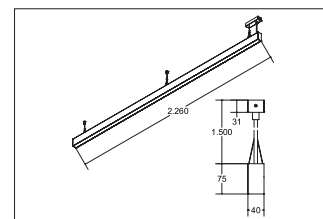

## LED-Pendel-Profilleuchte direkt BIRO40

**Artikel-Nr. 77224694**

LED-Pendel-Profilleuchte direkt BIRO40, silber, rechteckigAusführung: LED, Montageart: Pendelmontage, Montageort: Deckenmontage, Material: Aluminium / Acryl, Schutzart: nach DIN EN 60529: IP20, Schutzklasse: (EN 61140) I, Spannung: 230V AC 50Hz, Leistung: 62.7W, Lichtstrom: 5.470lm, Farbtemperatur: 4000 K, Lichtfarbe: weiß, Abstrahlwinkel: 80°, Verstellbarkeit: nicht verstellbar, mit Betriebsgerät, Art der Dimmung: schaltbar .

<b>Artikel-Nr.</b>	<b>77224694</b>
<b>Stand:</b>	22.07.2021 02:13

Ansteuerung	schaltbar
Farbe	silber
Lichtfarbe	4000 K
Blendungsbewertung	UGR < 25
Systemeffizienz	87 lm/W
Lichtstrom	5.470 lm
Werkstoff der Abdeckung	satiniert
Länge	2264 mm
Farbwiedergabe	CRI > 90
Abstrahlwinkel	80 °

Material	Aluminium / Acryl
Ausführung	LED
Leuchtmittel	LED
Spannung	230V AC 50Hz
Schutzart	IP20
Schutzklasse	I
Verstellbarkeit	nicht verstellbar
Breite	40 mm
Höhe	75 mm
Schaltungsart	Parallelschaltung
Pendellänge max.	1.500 mm