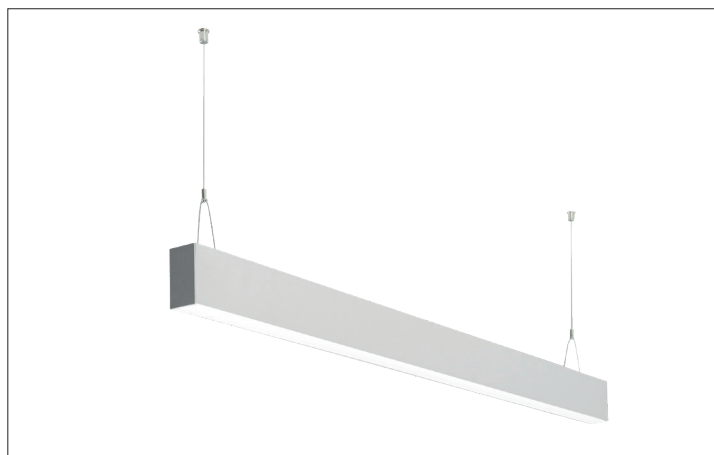

## LED-Pendel-Profilleuchte direkt BIRO40

**Artikel-Nr. 77224694**

LED-Pendel-Profilleuchte direkt BIRO40, silber, rechteckigAusführung: LED, Montageart: Pendelmontage, Montageort: Deckenmontage, Material: Aluminium / Acryl, Schutzart: nach DIN EN 60529: IP20, Schutzklasse: (EN 61140) I, Spannung: 230V AC 50Hz, Leistung: 62.7W, Lichtstrom: 5.470lm, Farbtemperatur: 4000 K, Lichtfarbe: weiß, Abstrahlwinkel: 80°, Verstellbarkeit: nicht verstellbar, mit Betriebsgerät, Art der Dimmung: schaltbar .

<b>Artikel-Nr.</b>	<b>77224694</b>
<b>Stand:</b>	22.07.2021 02:13

Ansteuerung	schaltbar
Farbe	silber
Lichtfarbe	4000 K
Blendungsbewertung	UGR < 25
Systemeffizienz	87 lm/W
Lichtstrom	5.470 lm
Werkstoff der Abdeckung	satiniert
Länge	2264 mm
Farbwiedergabe	CRI > 90
Abstrahlwinkel	80 °

Material	Aluminium / Acryl
Ausführung	LED
Leuchtmittel	LED
Spannung	230V AC 50Hz
Schutzart	IP20
Schutzklasse	I
Verstellbarkeit	nicht verstellbar
Breite	40 mm
Höhe	75 mm
Schaltungsart	Parallelschaltung
Pendellänge max.	1.500 mm