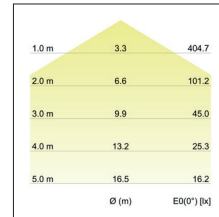

LED-Anbauleuchte KORİ, 310 x 310, inkl. Indirektanteil
Artikel-Nr. 58192723

LED-Anbauleuchte KORİ, 310 x 310, inkl. Indirektanteil, quadratisch. Ausführung in kompakter Bauform für die harmonische Implementierung in stimmige, architektonische Raumkonzepte. Deckenleuchte in quadratischem Design mit abgerundeten Ecken, Lichtaustritt durch mundgeblasenes, mattes Opalglass mit indirektem Lichtanteil. Schaltbar.

Schirmmaterial: Chintz, Schirmfarbe: schwarz.

Weitere lieferbare Schirmvarianten und Sonderlösungen finden

Sie bei jedem Produkt online auf unserer Webseite als PDF. Montageart: Anbaumontage, Montageort: Deckenmontage, Schutzart: nach DIN EN 60529: IP20, Schutzklasse: (EN 61140) I, Spannung: 230V AC 50Hz, Leistung: 15W, Anzahl der Leuchtmittel / Fassungen: 1.0 Stk, Lichtstrom: 1.370lm, Farbtemperatur: 3000 K, Lichtfarbe: weiß, Art der Dimmung: schaltbar .

Artikel-Nr.	58192723
Stand:	21.07.2021 20:58

Lichtfarbe	3000 K
Farbe	weiß
Schirmfarbe	weiß
Chintz Farbcode	66.8003.23
Schirmmaterial	Chintz
Anzahl der Leuchtmittel / Fassungen	1 Stk
Farbwiedergabe	CRI > 80
Leistung	15 W
Maße	L 310 x B 310 x H 90 mm