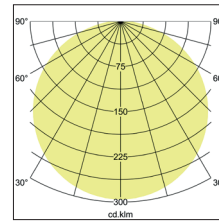

LED-Anbauleuchte KORİ, 310 x 310, inkl. Indirektanteil
Artikel-Nr. 58192723

LED-Anbauleuchte KORİ, 310 x 310, inkl. Indirektanteil, quadratisch. Ausführung in kompakter Bauform für die harmonische Implementierung in stimmige, architektonische Raumkonzepte. Deckenleuchte in quadratischem Design mit abgerundeten Ecken, Lichtaustritt durch mundgeblasenes, mattes Opalglass mit indirektem Lichtanteil. Schaltbar.

Schirmmaterial: Chintz, Schirmfarbe: schwarz.

Weitere lieferbare Schirmvarianten und Sonderlösungen finden

Sie bei jedem Produkt online auf unserer Webseite als PDF. Montageart: Anbaumontage, Montageort: Deckenmontage, Schutzart: nach DIN EN 60529: IP20, Schutzklasse: (EN 61140) I, Spannung: 230V AC 50Hz, Leistung: 15W, Anzahl der Leuchtmittel / Fassungen: 1.0 Stk, Lichtstrom: 1.370lm, Farbtemperatur: 3000 K, Lichtfarbe: weiß, Art der Dimmung: schaltbar .

Artikel-Nr.	58192723
Stand:	21.07.2021 20:58

Lichtfarbe	3000 K
Farbe	weiß
Schirmfarbe	weiß
Chintz Farbcode	66.8003.23
Schirmmaterial	Chintz
Anzahl der Leuchtmittel / Fassungen	1 Stk
Farbwiedergabe	CRI > 80
Leistung	15 W
Maße	L 310 x B 310 x H 90 mm