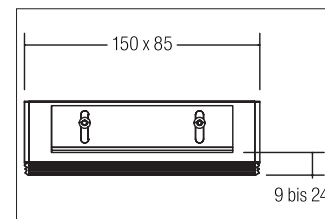

Doppel-Einputzrahmen COUPLED, rechteckig, für rahmenlosen Einbau

Artikel-Nr. 82043170

Doppel-Einputzrahmen COUPLED, rechteckig, für rahmenlosen Einbau, weiß, rechteckig. Ausgeführt in kompakter Bauform für werkzeuglose Schnellmontage zum Deckeneinbau. Doppel-Einputzrahmen für Deckeneinbauleuchten COUPLED als Basis für 12640/12645, 12642/12644 und 12641/12643

. Montageart: Einbaumontage, Montageort: Deckenmontage, Material: Aluminium.

Artikel-Nr. 82043170
Stand: 21.07.2021 02:53

Farbe	weiß
Länge	143 mm
Material	Aluminium
Leuchtmittel	LED nicht austauschbar

Einbaubreite	150 mm
Einbaulänge	85 mm
Länge	143 mm
Breite	83 mm