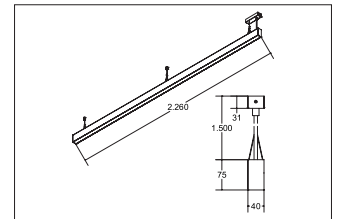

LED-Pendel-Profilleuchte direkt BIRO40

Artikel-Nr. 77224083

LED-Pendel-Profilleuchte direkt BIRO40, schwarz, rechteckigAusführung: LED, Montageart: Pendelmontage, Montageort: Deckenmontage, Material: Aluminium / Acryl, Schutzart: nach DIN EN 60529: IP20, Schutzklasse: (EN 61140) I, Spannung: 230V AC 50Hz, Leistung: 62.7W, Lichtstrom: 4.850lm, Farbtemperatur: 3000 K, Lichtfarbe: weiß, Abstrahlwinkel: 80°, Verstellbarkeit: nicht verstellbar, mit Betriebsgerät, Art der Dimmung: schaltbar .

Artikel-Nr. 77224083
Stand: 22.07.2021 02:11

Ansteuerung	schaltbar
Farbe	schwarz
Lichtfarbe	3000 K
Blendungsbewertung	UGR < 25
Systemeffizienz	77 lm/W
Lichtstrom	4.850 lm
Werkstoff der Abdeckung	satiniert
Länge	2264 mm
Farbwiedergabe	CRI > 90
Abstrahlwinkel	80 °

Material	Aluminium / Acryl
Ausführung	LED
Leuchtmittel	LED
Spannung	230V AC 50Hz
Schutzart	IP20
Schutzklasse	I
Verstellbarkeit	nicht verstellbar
Breite	40 mm
Höhe	75 mm
Schaltungsart	Parallelschaltung
Pendellänge max.	1.500 mm