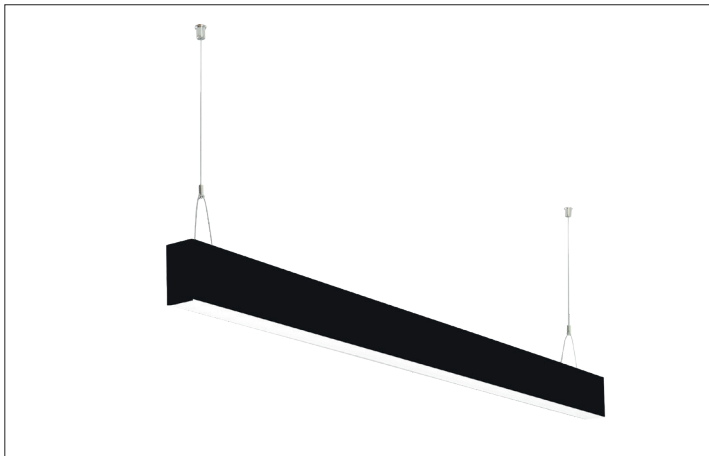

LED-Pendel-Profilleuchte direkt BIRO40

Artikel-Nr. 77224083

LED-Pendel-Profilleuchte direkt BIRO40, schwarz, rechteckigAusführung: LED, Montageart: Pendelmontage, Montageort: Deckenmontage, Material: Aluminium / Acryl, Schutzart: nach DIN EN 60529: IP20, Schutzklasse: (EN 61140) I, Spannung: 230V AC 50Hz, Leistung: 62.7W, Lichtstrom: 4.850lm, Farbtemperatur: 3000 K, Lichtfarbe: weiß, Abstrahlwinkel: 80°, Verstellbarkeit: nicht verstellbar, mit Betriebsgerät, Art der Dimmung: schaltbar .

Artikel-Nr. 77224083
Stand: 22.07.2021 02:11

Ansteuerung	schaltbar
Farbe	schwarz
Lichtfarbe	3000 K
Blendungsbewertung	UGR < 25
Systemeffizienz	77 lm/W
Lichtstrom	4.850 lm
Werkstoff der Abdeckung	satiniert
Länge	2264 mm
Farbwiedergabe	CRI > 90
Abstrahlwinkel	80 °

Material	Aluminium / Acryl
Ausführung	LED
Leuchtmittel	LED
Spannung	230V AC 50Hz
Schutzart	IP20
Schutzklasse	I
Verstellbarkeit	nicht verstellbar
Breite	40 mm
Höhe	75 mm
Schaltungsart	Parallelschaltung
Pendellänge max.	1.500 mm