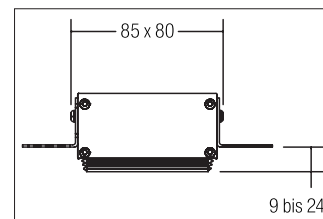

Einputzrahmen COUPLED, quadratisch, für rahmenlosen Einbau

**Artikel-Nr. 82042170**

Einputzrahmen COUPLED, quadratisch, für rahmenlosen Einbau, weiß, rechteckig. Ausgeführt in kompakter Bauform für werkzeuglose Schnellmontage zum Deckeneinbau. Einputzrahmen für Deckeneinbauleuchten COUPLED als Basis für 12640/12645, 12642/12644 und 12641/12643

. Montageart: Einbaumontage, Montageort: Deckenmontage, Material: Aluminium.

**Artikel-Nr.** 82042170  
**Stand:** 21.07.2021 00:38

|              |                        |
|--------------|------------------------|
| Farbe        | weiß                   |
| Länge        | 75 mm                  |
| Material     | Aluminium              |
| Leuchtmittel | LED nicht austauschbar |

|              |       |
|--------------|-------|
| Einbaubreite | 90 mm |
| Einbaulänge  | 80 mm |
| Länge        | 75 mm |
| Breite       | 83 mm |