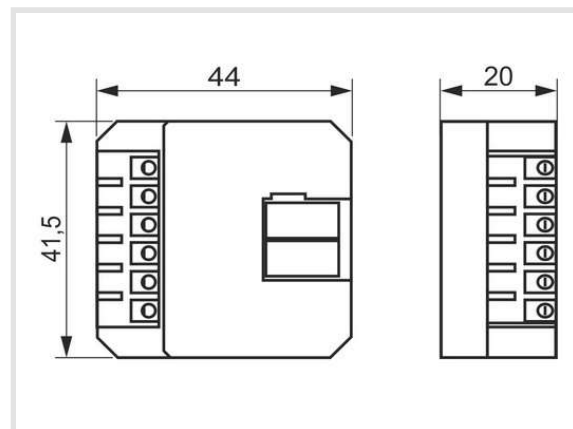

Rights to technical amendments reserved / Technische Änderungen vorbehalten
Droits de modifications techniques réservés / Suscettibile di errori e modifiche

ZUBEHÖR

Lautsprecher LA 0610

Übersicht

- Mini Lautsprecher LA 0610
- Geeignet zur Montage in einer Unterputzdose
- Nennimpedanz: 8 Ohm
- Zum Anschluss an den Lautsprechereingang von:
AS 26.01 knx
AS 36.03 knx