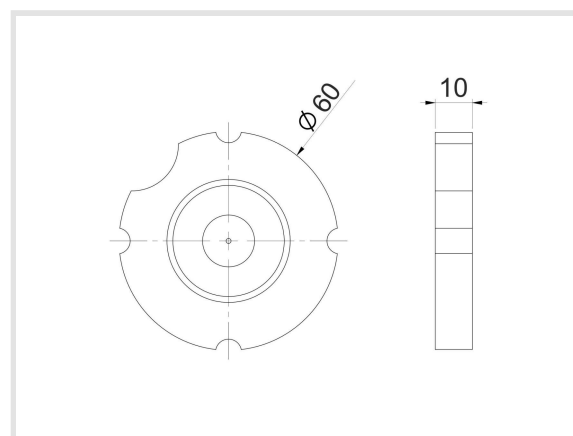

AUDIO SCHNITTSTELLEN

müller AS 36.x3 knx

Bestellinformationen

	EAN	Art. Nr.
AS 36.03 knx	4022709242419	24241
AS 36.13 knx	4022709242426	24242

Technische Daten

Anschlussspannung	über KNX-Busspannung
Busstrom	< 12 mA ohne Ausgangssignal < 20 mA mit Ausgangssignal
Bussystem	KNX
Eingang	3 binäre Eingänge
Ausgang	1 LautsprecherAusgang
Lautstärke	11 Lautstärkestufen
Lautsprecherleistung	max. 0,45 W
Impedanz ext. Lautsprecher	4-8 Ohm
Melodien	6 eigene MP3-Dateien 12 vordefinierte Töne
Applikationssoftware	ETS5 oder höher
Zulässige Umgebungstemperatur	-10...+45 °C
Gehäuse	selbstverlöschendes Thermoplast
Abmessungen AS 36.03 knx	44 x 41,5 x 20 mm
Abmessungen Lautsprecher	∅ 60 mm incl. Montagering
Montage	Unterputzmontage
Anschlussart	KNX-Busklemme Schraubklemmen (für Ein- und Ausgänge)
Schutzart	IP 20 nach DIN EN 60529
Schutzklasse	III bei bestimmungsgemäßer Montage

Rights to technical amendments reserved / Technische Änderungen vorbehalten
Droits de modifications techniques réservés / Suscettibile di errori e modifiche