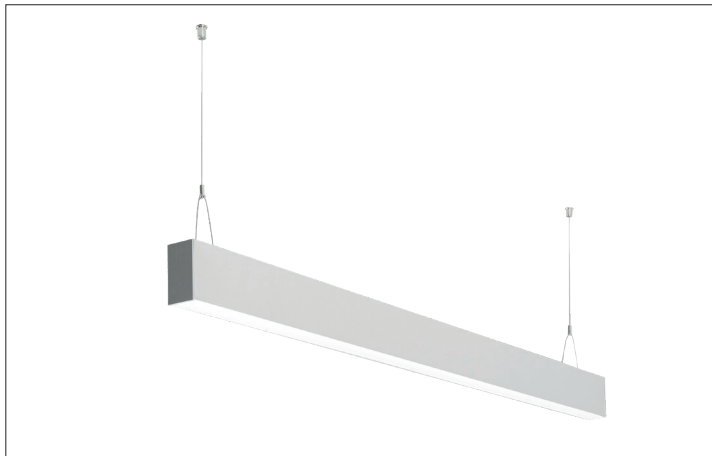

LED-Pendel-Profilleuchte direkt BIRO40

Artikel-Nr. 77244694

LED-Pendel-Profilleuchte direkt BIRO40, silber, rechteckigAusführung: LED, Montageart: Pendelmontage, Montageort: Deckenmontage, Material: Aluminium / Acryl, Schutzart: nach DIN EN 60529: IP20, Schutzklasse: (EN 61140) I, Spannung: 230V AC 50Hz, Leistung: 62.7W, Lichtstrom: 5.470lm, Farbtemperatur: 4000 K, Lichtfarbe: weiß, Abstrahlwinkel: 80°, Verstellbarkeit: nicht verstellbar, mit Betriebsgerät, Art der Dimmung: DALI .

Artikel-Nr. 77244694
Stand: 22.07.2021 01:52

Ansteuerung	DALI
Farbe	silber
Lichtfarbe	4000 K
Blendungsbewertung	UGR < 25
Systemeffizienz	87 lm/W
Lichtstrom	5.470 lm
Werkstoff der Abdeckung	satiniert
Länge	2264 mm
Farbwiedergabe	CRI > 90
Abstrahlwinkel	80 °

Material	Aluminium / Acryl
Ausführung	LED
Leuchtmittel	LED
Spannung	230V AC 50Hz
Schutzart	IP20
Schutzklasse	I
Verstellbarkeit	nicht verstellbar
Breite	40 mm
Höhe	75 mm
Schaltungsart	Parallelschaltung
Pendellänge max.	1.500 mm