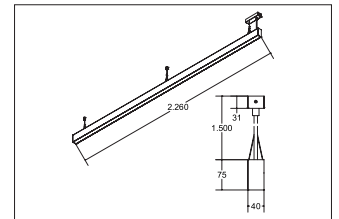

LED-Pendel-Profilleuchte direkt BIRO40

Artikel-Nr. 77244694

LED-Pendel-Profilleuchte direkt BIRO40, silber, rechteckigAusführung: LED, Montageart: Pendelmontage, Montageort: Deckenmontage, Material: Aluminium / Acryl, Schutzart: nach DIN EN 60529: IP20, Schutzklasse: (EN 61140) I, Spannung: 230V AC 50Hz, Leistung: 62.7W, Lichtstrom: 5.470lm, Farbtemperatur: 4000 K, Lichtfarbe: weiß, Abstrahlwinkel: 80°, Verstellbarkeit: nicht verstellbar, mit Betriebsgerät, Art der Dimmung: DALI .

Artikel-Nr. 77244694
Stand: 22.07.2021 01:52

Ansteuerung	DALI
Farbe	silber
Lichtfarbe	4000 K
Blendungsbewertung	UGR < 25
Systemeffizienz	87 lm/W
Lichtstrom	5.470 lm
Werkstoff der Abdeckung	satiniert
Länge	2264 mm
Farbwiedergabe	CRI > 90
Abstrahlwinkel	80 °

Material	Aluminium / Acryl
Ausführung	LED
Leuchtmittel	LED
Spannung	230V AC 50Hz
Schutzart	IP20
Schutzklasse	I
Verstellbarkeit	nicht verstellbar
Breite	40 mm
Höhe	75 mm
Schaltungsart	Parallelschaltung
Pendellänge max.	1.500 mm