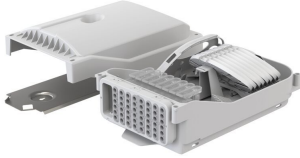

KAISER Gebäudeverteiler Gf-GV 96 Fasern, HS, 48 Ausgänge, Loop, IP65
Art. Nr. AT29373

- Schlaufenlänge (Spleißkassette): 300 mm
- Spleißschutz-Halter Schrumpfschlauch
- Lieferumfang: FMB inklusive Spleißkassetten, 4x Montageschrauben, Abdichtungsmaterial, Montagehalterung
- Maße: 380 x 220 x 130 mm (L x B x T)

Technische Information

Ausführung	Verteilerkasten
Montageart	Aufputz
Mit Anschlussleisten	Nein
Befestigungsmaß (standardisiert)	sonstige
110-kompatibel	Nein
LSA	Nein
Werkstoff	Kunststoff
Schutzart (IP)	IP65
Faseranzahl	96

Farbe	grau
Spleißkassetten Anzahl	8
Spleißkassetten Höhe	8 mm
Kaskadierbar (Loop Funktion)	Ja
Kabel/Rohr Ausbrechöffnung Anzahl	Nein
Kabel/Rohr Ausbrechöffnung Ø	Nein
Kabel/Rohr Ausgang Anzahl	48
EAN	8712259387352