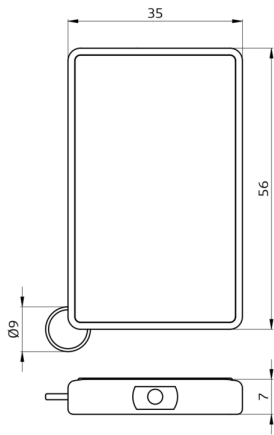

IR-HCL2-Mini

- , Art.-Nr.: 93374

Produktinformationen

- Mini-Fernbedienung für Endanwender
- Aktiviert 4 vorprogrammierte Szenen und eine dynamische HCL-Kurve
- Inklusive Ring zur Befestigung am Schlüsselbund
- Die Verwendbarkeit/Kompatibilität des Zubehörs bitte aus den Beschreibungen der Hauptartikel entnehmen
- Die Funktionen der Fernbedienung werden bei dem jeweiligen Gerät beschrieben
- Passend für: 93484, 93485, ...

Technische Daten

Batterie:	3,0 V Lithium CR2032 (inklusive)
Abmessungen:	57 x 35 x 7 mm
Sendereichweite:	bewölkt/dunkel: max. 5 bis 6 m sonnig: max. 2 bis 3 m

Bestelldaten

Bezeichnung	Farbe	Artikel-Nummer
IR-HCL2-Mini	-	93374

Bemaßung 93374

© 2022 B.E.G. Brück Electronic GmbH