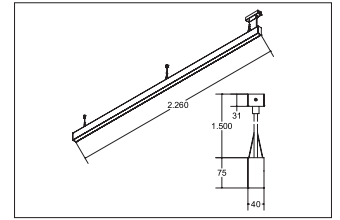

LED-Pendel-Profilleuchte direkt BIRO40

Artikel-Nr. 77244693

LED-Pendel-Profilleuchte direkt BIRO40, silber, rechteckigAusführung: LED, Montageart: Pendelmontage, Montageort: Deckenmontage, Material: Aluminium / Acryl, Schutzart: nach DIN EN 60529: IP20, Schutzklasse: (EN 61140) I, Spannung: 230V AC 50Hz, Leistung: 62.7W, Lichtstrom: 4.850lm, Farbtemperatur: 3000 K, Lichtfarbe: weiß, Abstrahlwinkel: 80°, Verstellbarkeit: nicht verstellbar, mit Betriebsgerät, Art der Dimmung: DALI .

Artikel-Nr.	77244693
Stand:	22.07.2021 01:51

Ansteuerung	DALI
Farbe	silber
Lichtfarbe	3000 K
Blendungsbewertung	UGR < 25
Systemeffizienz	77 lm/W
Lichtstrom	4.850 lm
Werkstoff der Abdeckung	satiniert
Länge	2264 mm
Farbwiedergabe	CRI > 90
Abstrahlwinkel	80 °

Material	Aluminium / Acryl
Ausführung	LED
Leuchtmittel	LED
Spannung	230V AC 50Hz
Schutzart	IP20
Schutzklasse	I
Verstellbarkeit	nicht verstellbar
Breite	40 mm
Höhe	75 mm
Schaltungsart	Parallelschaltung
Pendellänge max.	1.500 mm