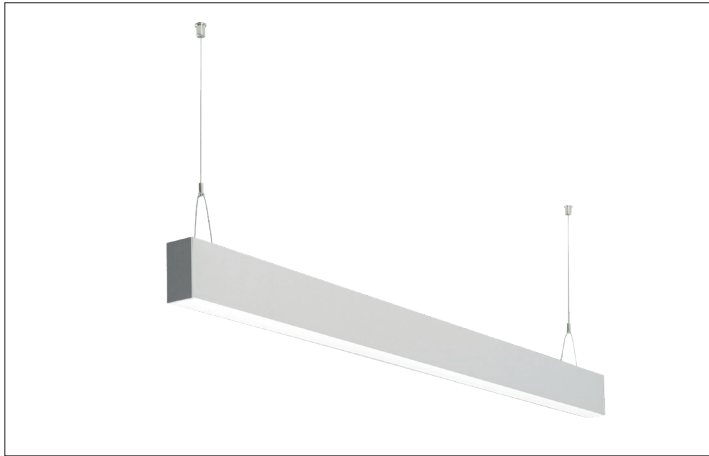

LED-Pendel-Profilleuchte direkt BIRO40

Artikel-Nr. 77244693

LED-Pendel-Profilleuchte direkt BIRO40, silber, rechteckigAusführung: LED, Montageart: Pendelmontage, Montageort: Deckenmontage, Material: Aluminium / Acryl, Schutzart: nach DIN EN 60529: IP20, Schutzklasse: (EN 61140) I, Spannung: 230V AC 50Hz, Leistung: 62.7W, Lichtstrom: 4.850lm, Farbtemperatur: 3000 K, Lichtfarbe: weiß, Abstrahlwinkel: 80°, Verstellbarkeit: nicht verstellbar, mit Betriebsgerät, Art der Dimmung: DALI .

Artikel-Nr.	77244693
Stand:	22.07.2021 01:51

Ansteuerung	DALI
Farbe	silber
Lichtfarbe	3000 K
Blendungsbewertung	UGR < 25
Systemeffizienz	77 lm/W
Lichtstrom	4.850 lm
Werkstoff der Abdeckung	satiniert
Länge	2264 mm
Farbwiedergabe	CRI > 90
Abstrahlwinkel	80 °

Material	Aluminium / Acryl
Ausführung	LED
Leuchtmittel	LED
Spannung	230V AC 50Hz
Schutzart	IP20
Schutzklasse	I
Verstellbarkeit	nicht verstellbar
Breite	40 mm
Höhe	75 mm
Schaltungsart	Parallelschaltung
Pendellänge max.	1.500 mm