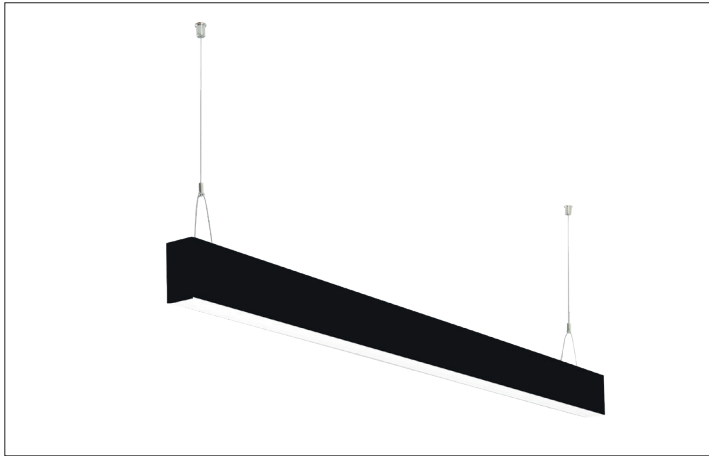

LED-Pendel-Profilleuchte direkt BIRO40

Artikel-Nr. 77244088

LED-Pendel-Profilleuchte direkt BIRO40, schwarz, rechteckigAusführung: LED, Montageart: Pendelmontage, Montageort: Deckenmontage, Material: Aluminium / Acryl, Schutzart: nach DIN EN 60529: IP20, Schutzklasse: (EN 61140) I, Spannung: 230V AC 50Hz, Leistung: 62.7W, Lichtstrom: 5.130lm, Farbtemperatur: von 2700 K bis 6500 K, Lichtfarbe: weiß, Abstrahlwinkel: 80°, Verstellbarkeit: nicht verstellbar, mit Betriebsgerät, Art der Dimmung: DALI .

Artikel-Nr. 77244088
Stand: 22.07.2021 01:51

Ansteuerung	DALI
Farbe	schwarz
Lichtfarbe	2700 K - 6500 K
Blendungsbewertung	UGR < 25
Systemeffizienz	82 lm/W
Lichtstrom	5.130 lm
Werkstoff der Abdeckung	satiniert
Länge	2264 mm
Farbwiedergabe	CRI > 80
Abstrahlwinkel	80 °

Material	Aluminium / Acryl
Ausführung	LED
Leuchtmittel	LED
Spannung	230V AC 50Hz
Schutzart	IP20
Schutzklasse	I
Verstellbarkeit	nicht verstellbar
Breite	40 mm
Höhe	75 mm
Schaltungsart	Parallelschaltung
Pendellänge max.	1.500 mm