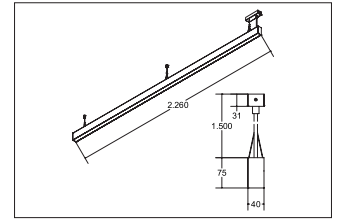

LED-Pendel-Profilleuchte direkt BIRO40

Artikel-Nr. 77244088

LED-Pendel-Profilleuchte direkt BIRO40, schwarz, rechteckigAusführung: LED, Montageart: Pendelmontage, Montageort: Deckenmontage, Material: Aluminium / Acryl, Schutzart: nach DIN EN 60529: IP20, Schutzklasse: (EN 61140) I, Spannung: 230V AC 50Hz, Leistung: 62.7W, Lichtstrom: 5.130lm, Farbtemperatur: von 2700 K bis 6500 K, Lichtfarbe: weiß, Abstrahlwinkel: 80°, Verstellbarkeit: nicht verstellbar, mit Betriebsgerät, Art der Dimmung: DALI .

Artikel-Nr. 77244088
Stand: 22.07.2021 01:51

Ansteuerung	DALI
Farbe	schwarz
Lichtfarbe	2700 K - 6500 K
Blendungsbewertung	UGR < 25
Systemeffizienz	82 lm/W
Lichtstrom	5.130 lm
Werkstoff der Abdeckung	satiniert
Länge	2264 mm
Farbwiedergabe	CRI > 80
Abstrahlwinkel	80 °

Material	Aluminium / Acryl
Ausführung	LED
Leuchtmittel	LED
Spannung	230V AC 50Hz
Schutzart	IP20
Schutzklasse	I
Verstellbarkeit	nicht verstellbar
Breite	40 mm
Höhe	75 mm
Schaltungsart	Parallelschaltung
Pendellänge max.	1.500 mm