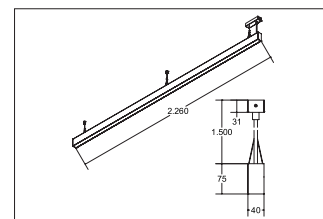

## LED-Pendel-Profilleuchte direkt BIRO40

**Artikel-Nr. 77244084**

LED-Pendel-Profilleuchte direkt BIRO40, schwarz, rechteckigAusführung: LED, Montageart: Pendelmontage, Montageort: Deckenmontage, Material: Aluminium / Acryl, Schutzart: nach DIN EN 60529: IP20, Schutzklasse: (EN 61140) I, Spannung: 230V AC 50Hz, Leistung: 62.7W, Lichtstrom: 5.470lm, Farbtemperatur: 4000 K, Lichtfarbe: weiß, Abstrahlwinkel: 80°, Verstellbarkeit: nicht verstellbar, mit Betriebsgerät, Art der Dimmung: DALI .

**Artikel-Nr.** 77244084  
**Stand:** 22.07.2021 02:09

Ansteuerung	DALI
Farbe	schwarz
Lichtfarbe	4000 K
Blendungsbewertung	UGR < 25
Systemeffizienz	87 lm/W
Lichtstrom	5.470 lm
Werkstoff der Abdeckung	satiniert
Länge	2264 mm
Farbwiedergabe	CRI > 90
Abstrahlwinkel	80 °

Material	Aluminium / Acryl
Ausführung	LED
Leuchtmittel	LED
Spannung	230V AC 50Hz
Schutzart	IP20
Schutzklasse	I
Verstellbarkeit	nicht verstellbar
Breite	40 mm
Höhe	75 mm
Schaltungsart	Parallelschaltung
Pendellänge max.	1.500 mm