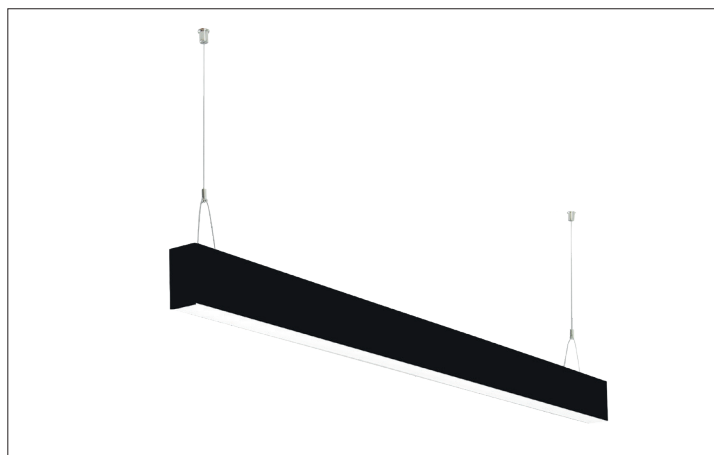

## LED-Pendel-Profilleuchte direkt BIRO40

**Artikel-Nr. 77244084**

LED-Pendel-Profilleuchte direkt BIRO40, schwarz, rechteckigAusführung: LED, Montageart: Pendelmontage, Montageort: Deckenmontage, Material: Aluminium / Acryl, Schutzart: nach DIN EN 60529: IP20, Schutzklasse: (EN 61140) I, Spannung: 230V AC 50Hz, Leistung: 62.7W, Lichtstrom: 5.470lm, Farbtemperatur: 4000 K, Lichtfarbe: weiß, Abstrahlwinkel: 80°, Verstellbarkeit: nicht verstellbar, mit Betriebsgerät, Art der Dimmung: DALI .

**Artikel-Nr.** 77244084  
**Stand:** 22.07.2021 02:09

Ansteuerung	DALI
Farbe	schwarz
Lichtfarbe	4000 K
Blendungsbewertung	UGR < 25
Systemeffizienz	87 lm/W
Lichtstrom	5.470 lm
Werkstoff der Abdeckung	satiniert
Länge	2264 mm
Farbwiedergabe	CRI > 90
Abstrahlwinkel	80 °

Material	Aluminium / Acryl
Ausführung	LED
Leuchtmittel	LED
Spannung	230V AC 50Hz
Schutzart	IP20
Schutzklasse	I
Verstellbarkeit	nicht verstellbar
Breite	40 mm
Höhe	75 mm
Schaltungsart	Parallelschaltung
Pendellänge max.	1.500 mm