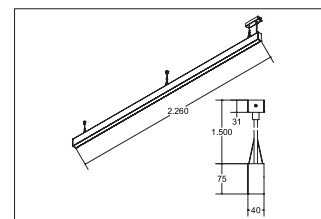

LED-Pendel-Profilleuchte direkt BIRO40

Artikel-Nr. 77244083

LED-Pendel-Profilleuchte direkt BIRO40, schwarz, rechteckigAusführung: LED, Montageart: Pendelmontage, Montageort: Deckenmontage, Material: Aluminium / Acryl, Schutzart: nach DIN EN 60529: IP20, Schutzklasse: (EN 61140) I, Spannung: 230V AC 50Hz, Leistung: 62.7W, Lichtstrom: 4.850lm, Farbtemperatur: 3000 K, Lichtfarbe: weiß, Abstrahlwinkel: 80°, Verstellbarkeit: nicht verstellbar, mit Betriebsgerät, Art der Dimmung: DALI .

Artikel-Nr. 77244083
Stand: 22.07.2021 02:08

Ansteuerung	DALI
Farbe	schwarz
Lichtfarbe	3000 K
Blendungsbewertung	UGR < 25
Systemeffizienz	77 lm/W
Lichtstrom	4.850 lm
Werkstoff der Abdeckung	satiniert
Länge	2264 mm
Farbwiedergabe	CRI > 90
Abstrahlwinkel	80 °

Material	Aluminium / Acryl
Ausführung	LED
Leuchtmittel	LED
Spannung	230V AC 50Hz
Schutzart	IP20
Schutzklasse	I
Verstellbarkeit	nicht verstellbar
Breite	40 mm
Höhe	75 mm
Schaltungsart	Parallelschaltung
Pendellänge max.	1.500 mm