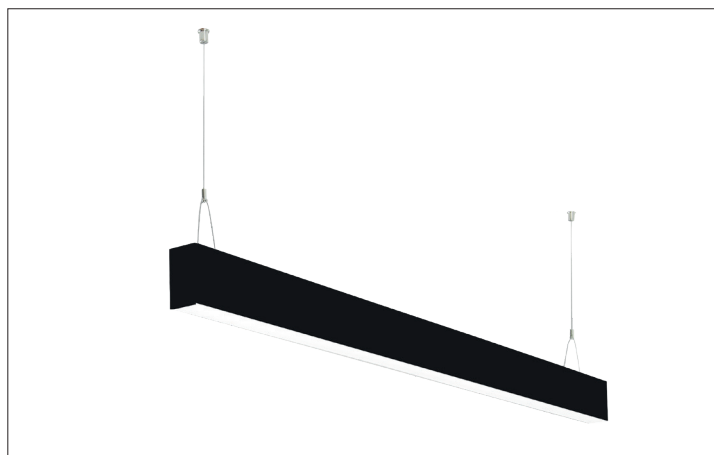

LED-Pendel-Profilleuchte direkt BIRO40

Artikel-Nr. 77244083

LED-Pendel-Profilleuchte direkt BIRO40, schwarz, rechteckigAusführung: LED, Montageart: Pendelmontage, Montageort: Deckenmontage, Material: Aluminium / Acryl, Schutzart: nach DIN EN 60529: IP20, Schutzklasse: (EN 61140) I, Spannung: 230V AC 50Hz, Leistung: 62.7W, Lichtstrom: 4.850lm, Farbtemperatur: 3000 K, Lichtfarbe: weiß, Abstrahlwinkel: 80°, Verstellbarkeit: nicht verstellbar, mit Betriebsgerät, Art der Dimmung: DALI .

Artikel-Nr. 77244083
Stand: 22.07.2021 02:08

Ansteuerung	DALI
Farbe	schwarz
Lichtfarbe	3000 K
Blendungsbewertung	UGR < 25
Systemeffizienz	77 lm/W
Lichtstrom	4.850 lm
Werkstoff der Abdeckung	satiniert
Länge	2264 mm
Farbwiedergabe	CRI > 90
Abstrahlwinkel	80 °

Material	Aluminium / Acryl
Ausführung	LED
Leuchtmittel	LED
Spannung	230V AC 50Hz
Schutzart	IP20
Schutzklasse	I
Verstellbarkeit	nicht verstellbar
Breite	40 mm
Höhe	75 mm
Schaltungsart	Parallelschaltung
Pendellänge max.	1.500 mm