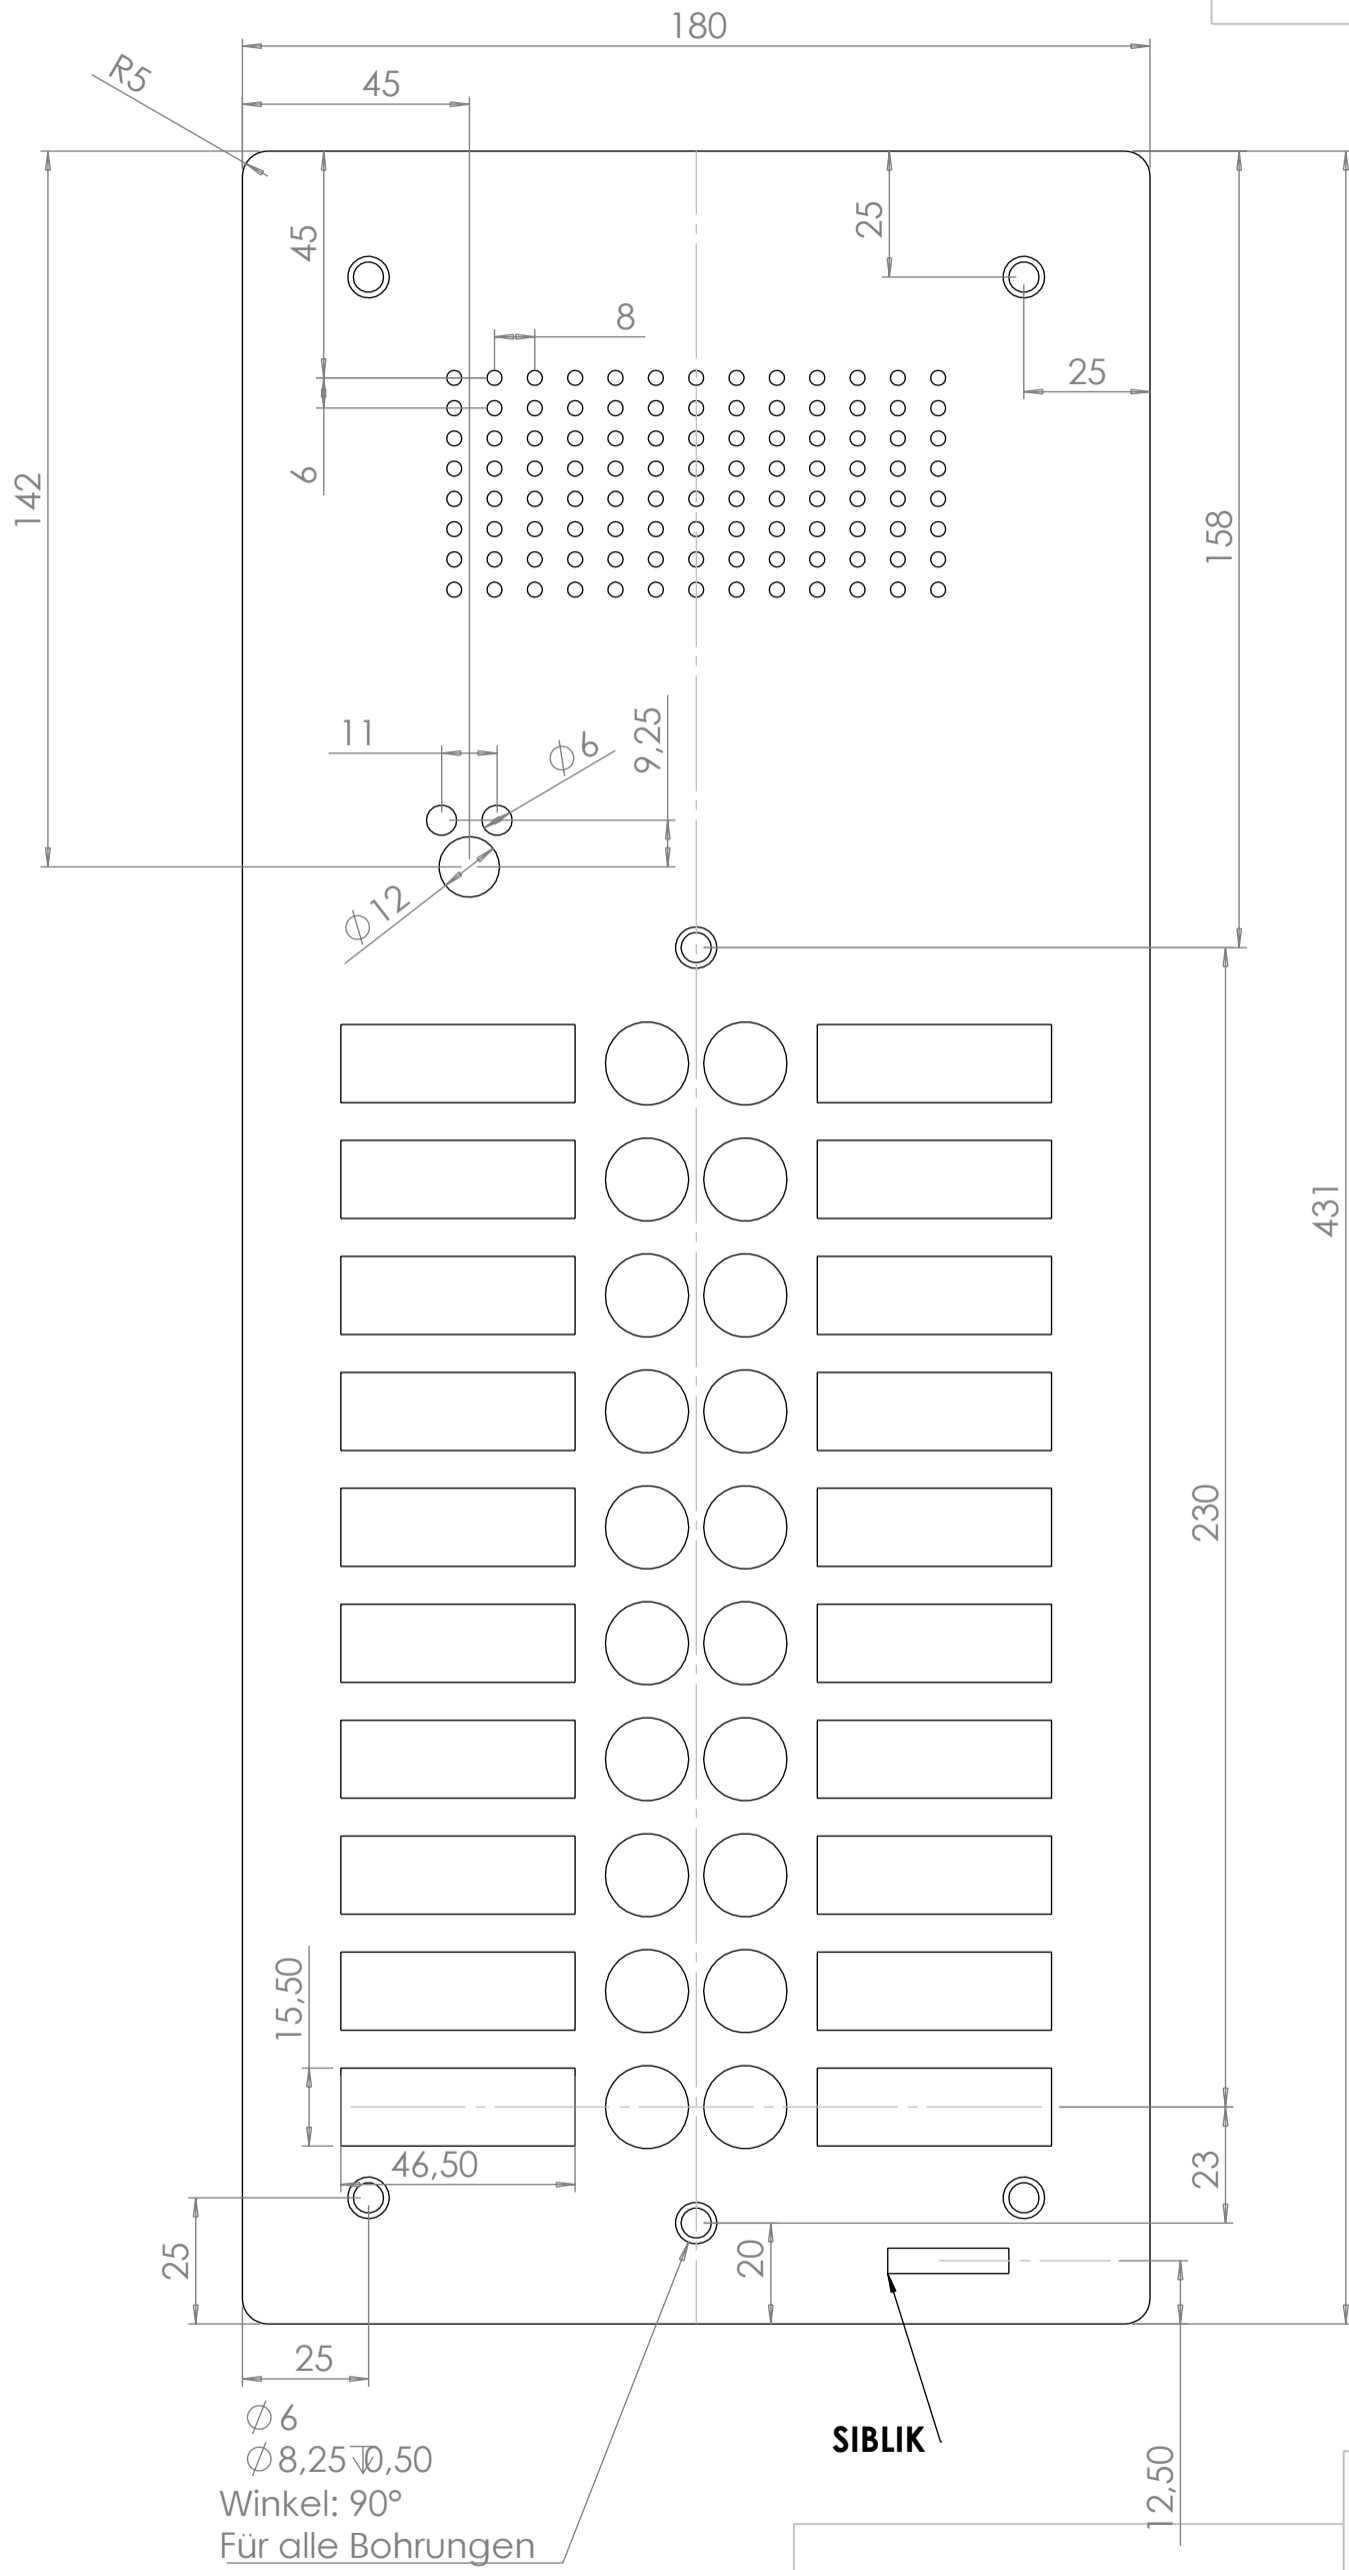

AX2020P1

Inkl. UP Dose; Abmessungen UP Dose (B x H x T): 156 x 436 x 55 mm

21/07/2017

MATERIAL (Sp.): INOX Edelstahl 2,5 mm

Abmessungen in: mm

Beschreibung:
Frontansicht 2 Reihen 20 Tasten Stanzung P1