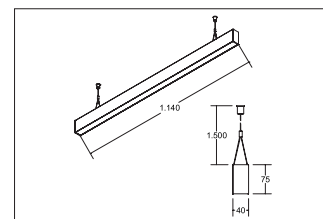

## LED-Pendel-Profilleuchte direkt BIRO40

**Artikel-Nr. 77243698**

LED-Pendel-Profilleuchte direkt BIRO40, silber, rechteckigAusführung: LED, Montageart: Pendelmontage, Montageort: Deckenmontage, Material: Aluminium / Acryl, Schutzart: nach DIN EN 60529: IP20, Schutzklasse: (EN 61140) I, Spannung: 230V AC 50Hz, Leistung: 31.4W, Lichtstrom: 2.570lm, Farbtemperatur: von 2700 K bis 6500 K, Lichtfarbe: weiß, Abstrahlwinkel: 80°, Verstellbarkeit: nicht verstellbar, mit Betriebsgerät, Art der Dimmung: DALI .

<b>Artikel-Nr.</b>	<b>77243698</b>
<b>Stand:</b>	22.07.2021 02:08

Ansteuerung	DALI
Farbe	silber
Lichtfarbe	2700 K - 6500 K
Blendungsbewertung	UGR < 25
Systemeffizienz	82 lm/W
Lichtstrom	2.570 lm
Werkstoff der Abdeckung	satiniert
Länge	1144 mm
Farbwiedergabe	CRI > 80
Abstrahlwinkel	80 °

Material	Aluminium / Acryl
Ausführung	LED
Leuchtmittel	LED
Spannung	230V AC 50Hz
Schutzart	IP20
Schutzklasse	I
Verstellbarkeit	nicht verstellbar
Breite	40 mm
Höhe	75 mm
Schaltungsart	Parallelschaltung
Pendellänge max.	1.500 mm