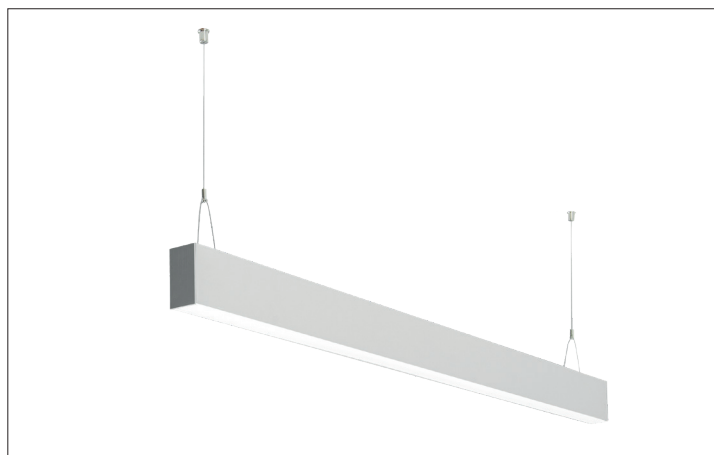

## LED-Pendel-Profilleuchte direkt BIRO40

**Artikel-Nr. 77243698**

LED-Pendel-Profilleuchte direkt BIRO40, silber, rechteckigAusführung: LED, Montageart: Pendelmontage, Montageort: Deckenmontage, Material: Aluminium / Acryl, Schutzart: nach DIN EN 60529: IP20, Schutzklasse: (EN 61140) I, Spannung: 230V AC 50Hz, Leistung: 31.4W, Lichtstrom: 2.570lm, Farbtemperatur: von 2700 K bis 6500 K, Lichtfarbe: weiß, Abstrahlwinkel: 80°, Verstellbarkeit: nicht verstellbar, mit Betriebsgerät, Art der Dimmung: DALI .

<b>Artikel-Nr.</b>	<b>77243698</b>
<b>Stand:</b>	22.07.2021 02:08

Ansteuerung	DALI
Farbe	silber
Lichtfarbe	2700 K - 6500 K
Blendungsbewertung	UGR < 25
Systemeffizienz	82 lm/W
Lichtstrom	2.570 lm
Werkstoff der Abdeckung	satiniert
Länge	1144 mm
Farbwiedergabe	CRI > 80
Abstrahlwinkel	80 °

Material	Aluminium / Acryl
Ausführung	LED
Leuchtmittel	LED
Spannung	230V AC 50Hz
Schutzart	IP20
Schutzklasse	I
Verstellbarkeit	nicht verstellbar
Breite	40 mm
Höhe	75 mm
Schaltungsart	Parallelschaltung
Pendellänge max.	1.500 mm