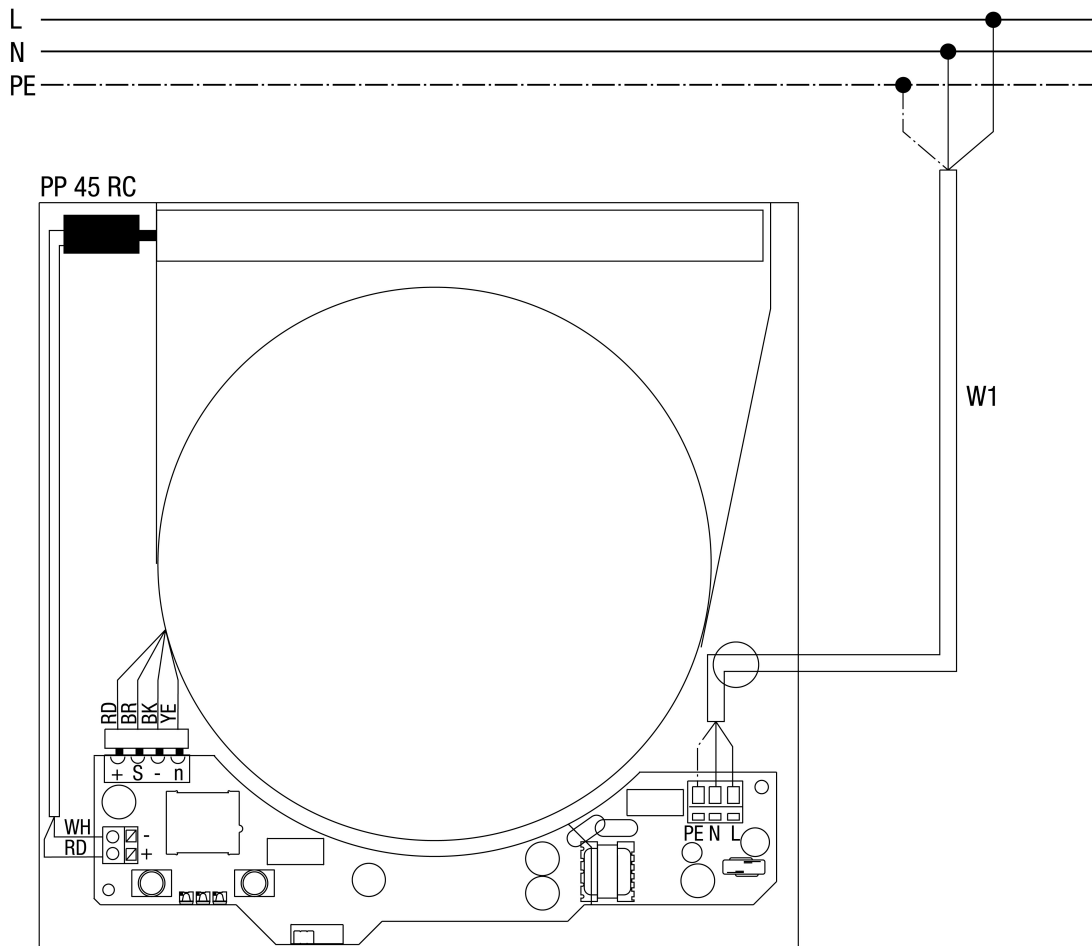

## PP 45 RC

PP 45 RC - Lüftungsgerät PP 45 RC

W1 - Anschlussleitung Netz, max. zulässiger Leitungsquerschnitt = 1,5mm<sup>2</sup>. Empfohlener Leitungstyp: NYM-J 3x1,5mm<sup>3</sup>.