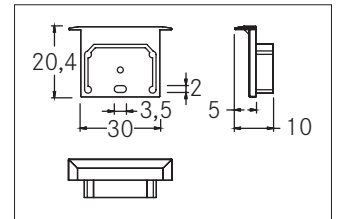

Endkappen-Set zu 53402...

**Artikel-Nr. 53066070**

Endkappen-Set zu 53402. weiß. Material: Kunststoff, Abmessung Profil: L: mm x B: 30 mm x H: 20,4 mm.

**Artikel-Nr.** 53066070  
**Stand:** 06.12.2021 14:57

Farbe	weiß
Material	Kunststoff

Breite	30 mm
Aufbauhöhe	20,4 mm