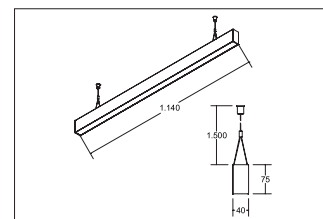

LED-Pendel-Profilleuchte direkt BIRO40

Artikel-Nr. 77243694

LED-Pendel-Profilleuchte direkt BIRO40, silber, rechteckigAusführung: LED, Montageart: Pendelmontage, Montageort: Deckenmontage, Material: Aluminium / Acryl, Schutzart: nach DIN EN 60529: IP20, Schutzklasse: (EN 61140) I, Spannung: 230V AC 50Hz, Leistung: 31.4W, Lichtstrom: 2.740lm, Farbtemperatur: 4000 K, Lichtfarbe: weiß, Abstrahlwinkel: 80°, Verstellbarkeit: nicht verstellbar, mit Betriebsgerät, Art der Dimmung: DALI .

Artikel-Nr.	77243694
Stand:	22.07.2021 02:08

Ansteuerung	DALI
Farbe	silber
Lichtfarbe	4000 K
Blendungsbewertung	UGR < 25
Systemeffizienz	87 lm/W
Lichtstrom	2.740 lm
Werkstoff der Abdeckung	satiniert
Länge	1144 mm
Farbwiedergabe	CRI > 90
Abstrahlwinkel	80 °

Material	Aluminium / Acryl
Ausführung	LED
Leuchtmittel	LED
Spannung	230V AC 50Hz
Schutzart	IP20
Schutzklasse	I
Verstellbarkeit	nicht verstellbar
Breite	40 mm
Höhe	75 mm
Schaltungsart	Parallelschaltung
Pendellänge max.	1.500 mm