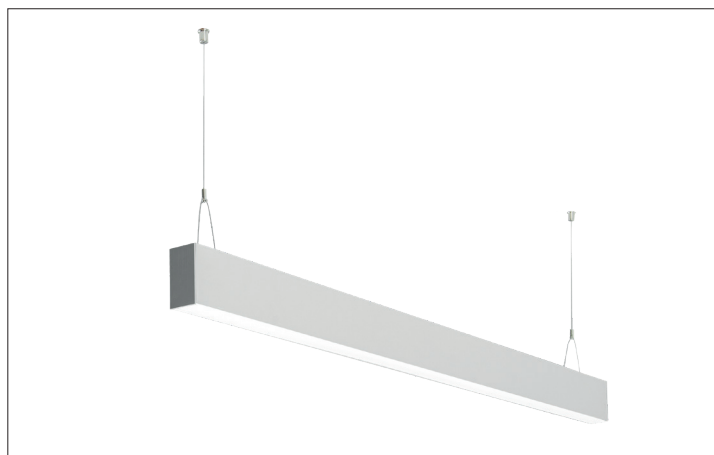

LED-Pendel-Profilleuchte direkt BIRO40

Artikel-Nr. 77243694

LED-Pendel-Profilleuchte direkt BIRO40, silber, rechteckigAusführung: LED, Montageart: Pendelmontage, Montageort: Deckenmontage, Material: Aluminium / Acryl, Schutzart: nach DIN EN 60529: IP20, Schutzklasse: (EN 61140) I, Spannung: 230V AC 50Hz, Leistung: 31.4W, Lichtstrom: 2.740lm, Farbtemperatur: 4000 K, Lichtfarbe: weiß, Abstrahlwinkel: 80°, Verstellbarkeit: nicht verstellbar, mit Betriebsgerät, Art der Dimmung: DALI .

Artikel-Nr.	77243694
Stand:	22.07.2021 02:08

Ansteuerung	DALI
Farbe	silber
Lichtfarbe	4000 K
Blendungsbewertung	UGR < 25
Systemeffizienz	87 lm/W
Lichtstrom	2.740 lm
Werkstoff der Abdeckung	satiniert
Länge	1144 mm
Farbwiedergabe	CRI > 90
Abstrahlwinkel	80 °

Material	Aluminium / Acryl
Ausführung	LED
Leuchtmittel	LED
Spannung	230V AC 50Hz
Schutzart	IP20
Schutzklasse	I
Verstellbarkeit	nicht verstellbar
Breite	40 mm
Höhe	75 mm
Schaltungsart	Parallelschaltung
Pendellänge max.	1.500 mm