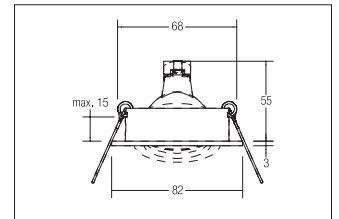

Einbaustrahler, GX5,3
Artikel-Nr. 0063.64

Einbaustrahler, GX5,3, titan matt, rund. Ausgeführt in kompakter Bauform für werkzeuglose Schnellmontage zum Deckeneinbau. Nicht kompatibel zu den LED-Modulen 18498002, 12823003, 12843004 und 18438002. Ausführung: GX5,3, Montageart: Einbaumontage, Montageort: Deckenmontage, Material: Aluminium, Schutzart: nach DIN EN 60529: IP20, Schutzklasse: (EN 61140) III, Spannung: 12V, Leistung: 50W, Anzahl der Leuchtmittel / Fassungen: 1.0 Stk, Verstellbarkeit: schwenkbar, ohne Betriebsgerät, Art der Dimmung: abhängig vom Betriebsgerät .

Artikel-Nr.	0063.64
Stand:	19.07.2021 12:08

Farbe	titan
Anzahl der Leuchtmittel / Fassungen	1 Stk
Ansteuerung	abhängig vom Betriebsgerät
Außendurchmesser	82 mm
Bügel	5366
Einbaudurchmesser	68 mm
Einbautiefe	55 mm
Material	Aluminium
Höhe	3 mm
Ausführung	GX5,3

Leistung	max. 50 W
Spannung	12V
Leuchtmittel	Für LED-Retrofit-Lampe
Schaltungsart	Parallelschaltung
Schutzart	IP20
Schutzklasse	III
Schwenkwinkel	25 °
Spannungsart	AC/DC
Sprengring	ohne Sprengring
Verstellbarkeit	schwenkbar