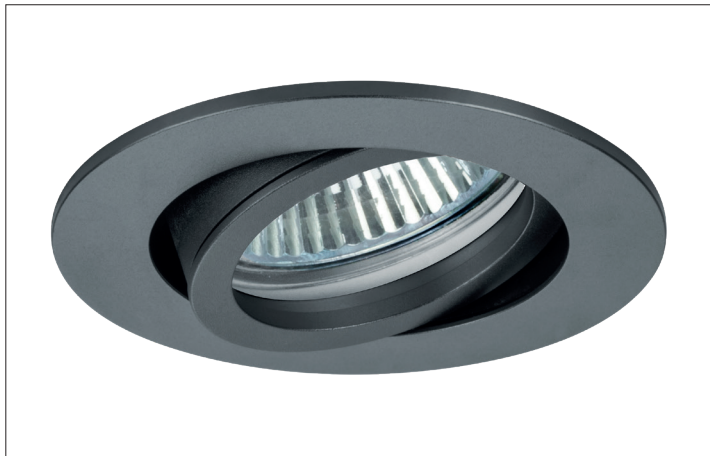

Einbaustrahler, GX5,3
Artikel-Nr. 0063.64

Einbaustrahler, GX5,3, titan matt, rund. Ausgeführt in kompakter Bauform für werkzeuglose Schnellmontage zum Deckeneinbau. Nicht kompatibel zu den LED-Modulen 18498002, 12823003, 12843004 und 18438002. Ausführung: GX5,3, Montageart: Einbaumontage, Montageort: Deckenmontage, Material: Aluminium, Schutzart: nach DIN EN 60529: IP20, Schutzklasse: (EN 61140) III, Spannung: 12V, Leistung: 50W, Anzahl der Leuchtmittel / Fassungen: 1.0 Stk, Verstellbarkeit: schwenkbar, ohne Betriebsgerät, Art der Dimmung: abhängig vom Betriebsgerät .

Artikel-Nr.	0063.64
Stand:	19.07.2021 12:08

Farbe	titan
Anzahl der Leuchtmittel / Fassungen	1 Stk
Ansteuerung	abhängig vom Betriebsgerät
Außendurchmesser	82 mm
Bügel	5366
Einbaudurchmesser	68 mm
Einbautiefe	55 mm
Material	Aluminium
Höhe	3 mm
Ausführung	GX5,3

Leistung	max. 50 W
Spannung	12V
Leuchtmittel	Für LED-Retrofit-Lampe
Schaltungsart	Parallelschaltung
Schutzart	IP20
Schutzklasse	III
Schwenkwinkel	25 °
Spannungsart	AC/DC
Sprengring	ohne Sprengring
Verstellbarkeit	schwenkbar