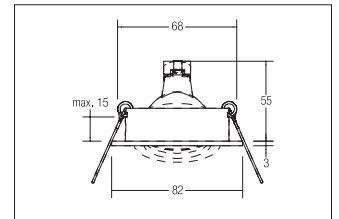

Einbaustrahler, GX5,3  
**Artikel-Nr. 0063.63**

Einbaustrahler, GX5,3, champagner matt, rund. Ausgeführt in kompakter Bauform für werkzeuglose Schnellmontage zum Deckeneinbau. Nicht kompatibel zu den LED-Modulen 18498002, 12823003, 12843004 und 18438002. Ausführung: GX5,3, Montageart: Einbaumontage, Montageort: Deckenmontage, Material: Aluminium, Schutzart: nach DIN EN 60529: IP20, Schutzklasse: (EN 61140) III, Spannung: 12V, Leistung: 50W, Anzahl der Leuchtmittel / Fassungen: 1.0 Stk, Verstellbarkeit: schwenkbar, ohne Betriebsgerät, Art der Dimmung: abhängig vom Betriebsgerät .

<b>Artikel-Nr.</b>	<b>0063.63</b>
<b>Stand:</b>	20.07.2021 20:52

Farbe	champagner
Anzahl der Leuchtmittel / Fassungen	1 Stk
Ansteuerung	abhängig vom Betriebsgerät
Außendurchmesser	82 mm
Bügel	5366
Einbaudurchmesser	68 mm
Einbautiefe	55 mm
Material	Aluminium
Höhe	3 mm
Ausführung	GX5,3

Leistung	max. 50 W
Spannung	12V
Leuchtmittel	Für LED-Retrofit-Lampe
Schaltungsart	Parallelschaltung
Schutzart	IP20
Schutzklasse	III
Schwenkwinkel	25 °
Spannungsart	AC/DC
Sprengring	ohne Sprengring
Verstellbarkeit	schwenkbar