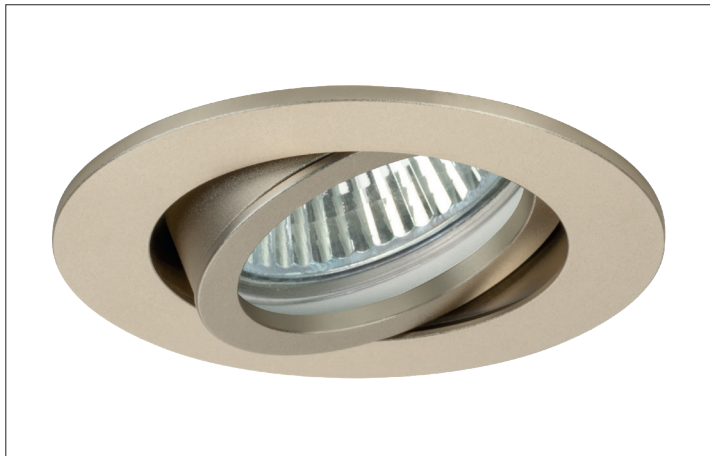

Einbaustrahler, GX5,3  
**Artikel-Nr. 0063.63**

Einbaustrahler, GX5,3, champagner matt, rund. Ausgeführt in kompakter Bauform für werkzeuglose Schnellmontage zum Deckeneinbau. Nicht kompatibel zu den LED-Modulen 18498002, 12823003, 12843004 und 18438002. Ausführung: GX5,3, Montageart: Einbaumontage, Montageort: Deckenmontage, Material: Aluminium, Schutzart: nach DIN EN 60529: IP20, Schutzklasse: (EN 61140) III, Spannung: 12V, Leistung: 50W, Anzahl der Leuchtmittel / Fassungen: 1.0 Stk, Verstellbarkeit: schwenkbar, ohne Betriebsgerät, Art der Dimmung: abhängig vom Betriebsgerät .

<b>Artikel-Nr.</b>	<b>0063.63</b>
<b>Stand:</b>	20.07.2021 20:52

Farbe	champagner
Anzahl der Leuchtmittel / Fassungen	1 Stk
Ansteuerung	abhängig vom Betriebsgerät
Außendurchmesser	82 mm
Bügel	5366
Einbaudurchmesser	68 mm
Einbautiefe	55 mm
Material	Aluminium
Höhe	3 mm
Ausführung	GX5,3

Leistung	max. 50 W
Spannung	12V
Leuchtmittel	Für LED-Retrofit-Lampe
Schaltungsart	Parallelschaltung
Schutzart	IP20
Schutzklasse	III
Schwenkwinkel	25 °
Spannungsart	AC/DC
Sprengring	ohne Sprengring
Verstellbarkeit	schwenkbar