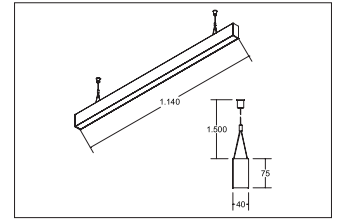

LED-Pendel-Profilleuchte direkt BIRO40

Artikel-Nr. 77243088

LED-Pendel-Profilleuchte direkt BIRO40, schwarz, rechteckigAusführung: LED, Montageart: Pendelmontage, Montageort: Deckenmontage, Material: Aluminium / Acryl, Schutzart: nach DIN EN 60529: IP20, Schutzklasse: (EN 61140) I, Spannung: 230V AC 50Hz, Leistung: 31.4W, Lichtstrom: 2.570lm, Farbtemperatur: von 2700 K bis 6500 K, Lichtfarbe: weiß, Abstrahlwinkel: 80°, Verstellbarkeit: nicht verstellbar, mit Betriebsgerät, Art der Dimmung: DALI .

Artikel-Nr.	77243088
Stand:	22.07.2021 02:07

Ansteuerung	DALI
Farbe	schwarz
Lichtfarbe	2700 K - 6500 K
Blendungsbewertung	UGR < 25
Systemeffizienz	82 lm/W
Lichtstrom	2.570 lm
Werkstoff der Abdeckung	satiniert
Länge	1144 mm
Farbwiedergabe	CRI > 80
Abstrahlwinkel	80 °

Material	Aluminium / Acryl
Ausführung	LED
Leuchtmittel	LED
Spannung	230V AC 50Hz
Schutzart	IP20
Schutzklasse	I
Verstellbarkeit	nicht verstellbar
Breite	40 mm
Höhe	75 mm
Schaltungsart	Parallelschaltung
Pendellänge max.	1.500 mm