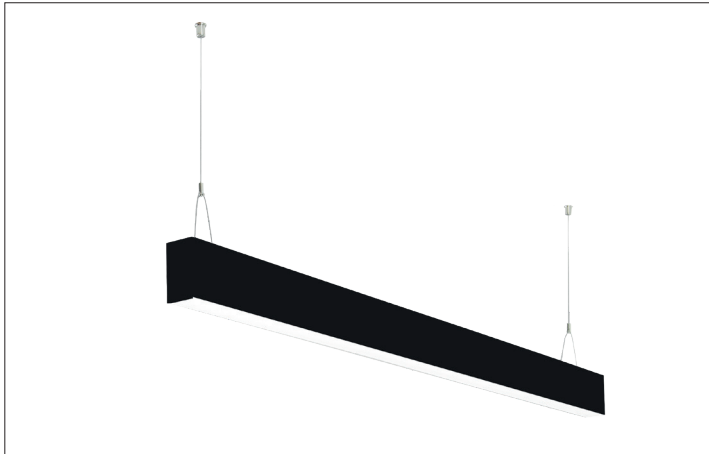

LED-Pendel-Profilleuchte direkt BIRO40

Artikel-Nr. 77243088

LED-Pendel-Profilleuchte direkt BIRO40, schwarz, rechteckigAusführung: LED, Montageart: Pendelmontage, Montageort: Deckenmontage, Material: Aluminium / Acryl, Schutzart: nach DIN EN 60529: IP20, Schutzklasse: (EN 61140) I, Spannung: 230V AC 50Hz, Leistung: 31.4W, Lichtstrom: 2.570lm, Farbtemperatur: von 2700 K bis 6500 K, Lichtfarbe: weiß, Abstrahlwinkel: 80°, Verstellbarkeit: nicht verstellbar, mit Betriebsgerät, Art der Dimmung: DALI .

Artikel-Nr.	77243088
Stand:	22.07.2021 02:07

Ansteuerung	DALI
Farbe	schwarz
Lichtfarbe	2700 K - 6500 K
Blendungsbewertung	UGR < 25
Systemeffizienz	82 lm/W
Lichtstrom	2.570 lm
Werkstoff der Abdeckung	satiniert
Länge	1144 mm
Farbwiedergabe	CRI > 80
Abstrahlwinkel	80 °

Material	Aluminium / Acryl
Ausführung	LED
Leuchtmittel	LED
Spannung	230V AC 50Hz
Schutzart	IP20
Schutzklasse	I
Verstellbarkeit	nicht verstellbar
Breite	40 mm
Höhe	75 mm
Schaltungsart	Parallelschaltung
Pendellänge max.	1.500 mm