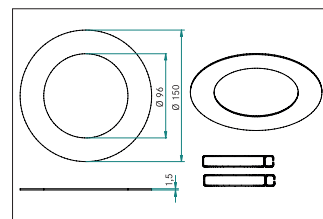

Reduzierring 150 mm  
**Artikel-Nr. 81014070**

Reduzierring 150 mm, weiß, rund Reduzierring geeignet für Einbaustrahler mit Montagefedern.  
 Außendurchmesser 150 mm (geeignet für bauseits vorliegende Deckenausschnitte von bis zu 140 mm), Innendurchmesser 96 mm,  
 Lieferumfang: 1 x Reduzierring inkl. 1 Satz Federverlängerung

. Material: Aluminium.

<b>Artikel-Nr.</b>	<b>81014070</b>
<b>Stand:</b>	06.12.2021 13:06

Farbe	weiß	Außendurchmesser	150 mm
Material	Aluminium		