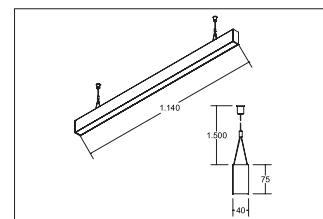

## LED-Pendel-Profilleuchte direkt BIRO40

**Artikel-Nr. 77243084**

LED-Pendel-Profilleuchte direkt BIRO40, schwarz, rechteckigAusführung: LED, Montageart: Pendelmontage, Montageort: Deckenmontage, Material: Aluminium / Acryl, Schutzart: nach DIN EN 60529: IP20, Schutzklasse: (EN 61140) I, Spannung: 230V AC 50Hz, Leistung: 31.4W, Lichtstrom: 2.740lm, Farbtemperatur: 4000 K, Lichtfarbe: weiß, Abstrahlwinkel: 80°, Verstellbarkeit: nicht verstellbar, mit Betriebsgerät, Art der Dimmung: DALI .

<b>Artikel-Nr.</b>	<b>77243084</b>
<b>Stand:</b>	22.07.2021 02:06

Ansteuerung	DALI
Farbe	schwarz
Lichtfarbe	4000 K
Blendungsbewertung	UGR < 25
Systemeffizienz	87 lm/W
Lichtstrom	2.740 lm
Werkstoff der Abdeckung	satiniert
Länge	1144 mm
Farbwiedergabe	CRI > 90
Abstrahlwinkel	80 °

Material	Aluminium / Acryl
Ausführung	LED
Leuchtmittel	LED
Spannung	230V AC 50Hz
Schutzart	IP20
Schutzklasse	I
Verstellbarkeit	nicht verstellbar
Breite	40 mm
Höhe	75 mm
Schaltungsart	Parallelschaltung
Pendellänge max.	1.500 mm