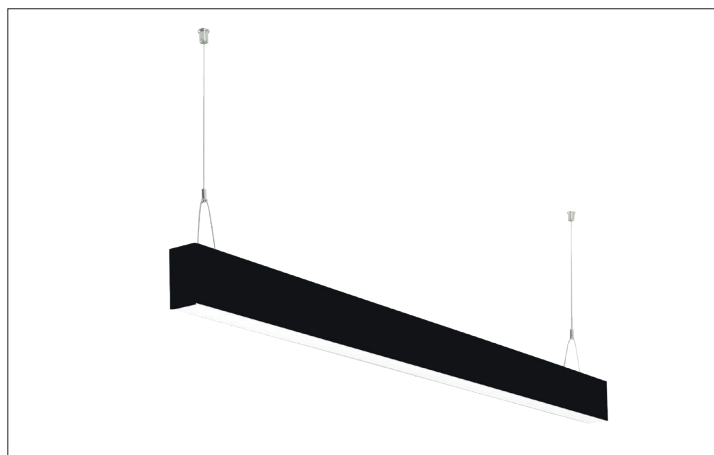

## LED-Pendel-Profilleuchte direkt BIRO40

**Artikel-Nr. 77243084**

LED-Pendel-Profilleuchte direkt BIRO40, schwarz, rechteckigAusführung: LED, Montageart: Pendelmontage, Montageort: Deckenmontage, Material: Aluminium / Acryl, Schutzart: nach DIN EN 60529: IP20, Schutzklasse: (EN 61140) I, Spannung: 230V AC 50Hz, Leistung: 31.4W, Lichtstrom: 2.740lm, Farbtemperatur: 4000 K, Lichtfarbe: weiß, Abstrahlwinkel: 80°, Verstellbarkeit: nicht verstellbar, mit Betriebsgerät, Art der Dimmung: DALI .

<b>Artikel-Nr.</b>	<b>77243084</b>
<b>Stand:</b>	22.07.2021 02:06

Ansteuerung	DALI
Farbe	schwarz
Lichtfarbe	4000 K
Blendungsbewertung	UGR < 25
Systemeffizienz	87 lm/W
Lichtstrom	2.740 lm
Werkstoff der Abdeckung	satiniert
Länge	1144 mm
Farbwiedergabe	CRI > 90
Abstrahlwinkel	80 °

Material	Aluminium / Acryl
Ausführung	LED
Leuchtmittel	LED
Spannung	230V AC 50Hz
Schutzart	IP20
Schutzklasse	I
Verstellbarkeit	nicht verstellbar
Breite	40 mm
Höhe	75 mm
Schaltungsart	Parallelschaltung
Pendellänge max.	1.500 mm