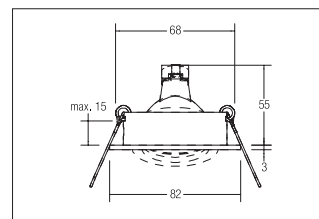

Einbaustrahler, GX5,3

Artikel-Nr. 0063.25

Einbaustrahler, GX5,3, alu matt, rund. Ausgeführt in kompakter Bauform für werkzeuglose Schnellmontage zum Deckeneinbau. Nicht kompatibel zu den LED-Modulen 18498002, 12823003, 12843004 und 18438002. Ausführung: GX5,3, Montageart: Einbaumontage, Montageort: Deckenmontage, Material: Aluminium, Schutzart: nach DIN EN 60529: IP20, Schutzklasse: (EN 61140) III, Spannung: 12V, Leistung: 50W, Anzahl der Leuchtmittel / Fassungen: 1.0 Stk, Verstellbarkeit: schwenkbar, ohne Betriebsgerät, Art der Dimmung: abhängig vom Betriebsgerät .

Artikel-Nr.	0063.25
Stand:	20.07.2021 20:39

Farbe	aluminium
Anzahl der Leuchtmittel / Fassungen	1 Stk
Ansteuerung	abhängig vom Betriebsgerät
Außendurchmesser	82 mm
Bügel	5366
Einbaudurchmesser	68 mm
Einbautiefe	55 mm
Material	Aluminium
Höhe	3 mm
Ausführung	GX5,3

Leistung	max. 50 W
Spannung	12V
Leuchtmittel	Für LED-Retrofit-Lampe
Schaltungsart	Parallelschaltung
Schutzart	IP20
Schutzklasse	III
Schwenkwinkel	25 °
Spannungsart	AC/DC
Sprengring	ohne Sprengring
Verstellbarkeit	schwenkbar