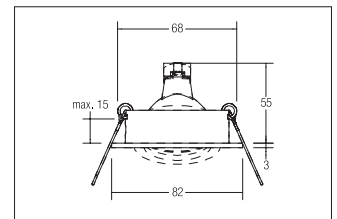

Einbaustrahler, GX5,3

Artikel-Nr. 0063.08

Einbaustrahler, GX5,3, schwarz, rund. Ausgeführt in kompakter Bauform für werkzeuglose Schnellmontage zum Deckeneinbau. Nicht kompatibel zu den LED-Modulen 18498002, 12823003, 12843004 und 18438002. Ausführung: GX5,3, Montageart: Einbaumontage, Montageort: Deckenmontage, Material: Aluminium, Schutzart: nach DIN EN 60529: IP20, Schutzklasse: (EN 61140) III, Spannung: 12V, Leistung: 50W, Anzahl der Leuchtmittel / Fassungen: 1.0 Stk, Verstellbarkeit: schwenkbar, ohne Betriebsgerät, Art der Dimmung: abhängig vom Betriebsgerät .

Artikel-Nr.	0063.08
Stand:	20.07.2021 21:38

Farbe	schwarz
Anzahl der Leuchtmittel / Fassungen	1 Stk
Ansteuerung	abhängig vom Betriebsgerät
Außendurchmesser	82 mm
Bügel	5366
Einbaudurchmesser	68 mm
Einbautiefe	55 mm
Material	Aluminium
Höhe	3 mm
Ausführung	GX5,3

Leistung	max. 50 W
Spannung	12V
Leuchtmittel	Für LED-Retrofit-Lampe
Schaltungsart	Parallelschaltung
Schutzart	IP20
Schutzklasse	III
Schwenkwinkel	25 °
Spannungsart	AC/DC
Sprengring	ohne Sprengring
Verstellbarkeit	schwenkbar