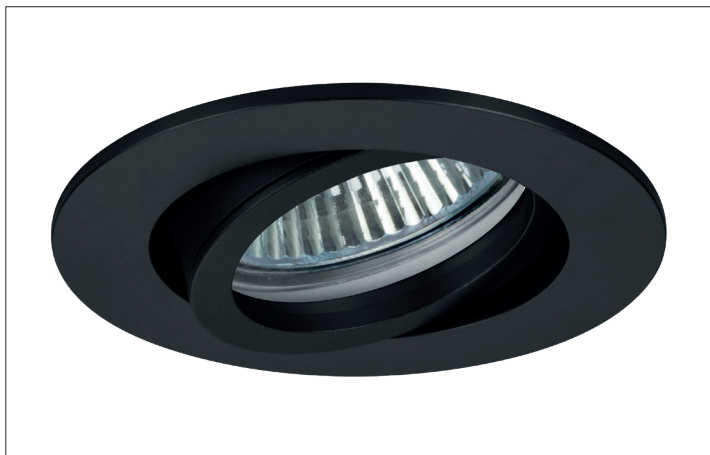

Einbaustrahler, GX5,3

Artikel-Nr. 0063.08

Einbaustrahler, GX5,3, schwarz, rund. Ausgeführt in kompakter Bauform für werkzeuglose Schnellmontage zum Deckeneinbau. Nicht kompatibel zu den LED-Modulen 18498002, 12823003, 12843004 und 18438002. Ausführung: GX5,3, Montageart: Einbaumontage, Montageort: Deckenmontage, Material: Aluminium, Schutzart: nach DIN EN 60529: IP20, Schutzklasse: (EN 61140) III, Spannung: 12V, Leistung: 50W, Anzahl der Leuchtmittel / Fassungen: 1.0 Stk, Verstellbarkeit: schwenkbar, ohne Betriebsgerät, Art der Dimmung: abhängig vom Betriebsgerät .

Artikel-Nr.	0063.08
Stand:	20.07.2021 21:38

Farbe	schwarz
Anzahl der Leuchtmittel / Fassungen	1 Stk
Ansteuerung	abhängig vom Betriebsgerät
Außendurchmesser	82 mm
Bügel	5366
Einbaudurchmesser	68 mm
Einbautiefe	55 mm
Material	Aluminium
Höhe	3 mm
Ausführung	GX5,3

Leistung	max. 50 W
Spannung	12V
Leuchtmittel	Für LED-Retrofit-Lampe
Schaltungsart	Parallelschaltung
Schutzart	IP20
Schutzklasse	III
Schwenkwinkel	25 °
Spannungsart	AC/DC
Sprengring	ohne Sprengring
Verstellbarkeit	schwenkbar