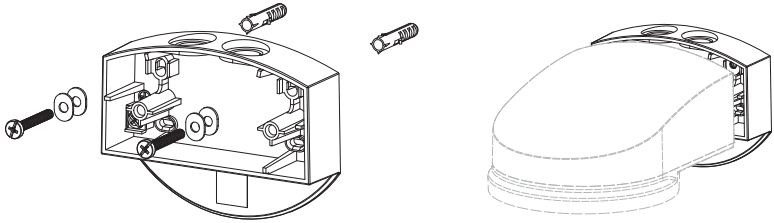

Code	93192 / 93711 / 93712 / 93713	93192 / 93711 / 93712 / 93713	93192 / 93711 / 93712 / 93713	93192 / 93711 / 93712 / 93713
	DE Montage-Anleitung	UK Mounting instructions	FR Instructions de montage	NL Montage instructies

Anwendungsfälle	Use Cases	Cas d'application	Gebruiksgevallen
-----------------	-----------	-------------------	------------------

93192	Aufputzsocket für Wandhalterung - weiß	Socket for wall holder - white	Socle pour bras mural - blanc	Opbouwsokkel voor wandhouder - wit
93711	Aufputzsocket für Wandhalterung - anthrazit	Socket for wall holder - anthracite	Socle pour bras mural - anthracite	Opbouwsokkel voor wandhouder - antraciet
93712	Aufputzsocket für Wandhalterung - verkehrsweiß	Socket for wall holder - traffic white	Socle pour bras mural - blanc signalisation	Opbouwsokkel voor wandhouder - verkeerswit
93713	Aufputzsocket für Wandhalterung - schwarz	Socket for wall holder - black	Socle pour bras mural - noir	Opbouwsokkel voor wandhouder - zwart

103 x 80 x 26 mm	Abmessungen	Dimensions	Dimensions	Afmetingen
------------------	-------------	------------	------------	------------

	Polycarbonat, UV-beständig	Polycarbonate, UV-resistent	Polycarbonate, UV-résistant	Polycarbonaat, UV-bestendig
--	----------------------------	-----------------------------	-----------------------------	-----------------------------