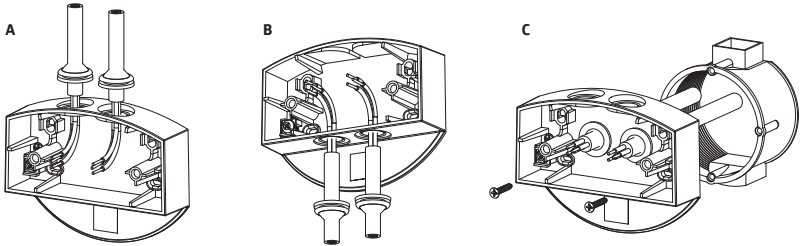

Code	93192 / 93711 / 93712 / 93713	93192 / 93711 / 93712 / 93713	93192 / 93711 / 93712 / 93713	93192 / 93711 / 93712 / 93713
	DE Montage-Anleitung	UK Mounting instructions	FR Instructions de montage	NL Montage instructies

Anwendungsfälle	Use Cases	Cas d'application	Gebruiksgevallen
-----------------	-----------	-------------------	------------------

93192	Aufputzsocket für Wandhalterung - weiß	Socket for wall holder - white	Socle pour bras mural - blanc	Opbouwsokkel voor wandhouder - wit
93711	Aufputzsocket für Wandhalterung - anthrazit	Socket for wall holder - anthracite	Socle pour bras mural - anthracite	Opbouwsokkel voor wandhouder - antraciet
93712	Aufputzsocket für Wandhalterung - verkehrsweiß	Socket for wall holder - traffic white	Socle pour bras mural - blanc signalisation	Opbouwsokkel voor wandhouder - verkeerswit
93713	Aufputzsocket für Wandhalterung - schwarz	Socket for wall holder - black	Socle pour bras mural - noir	Opbouwsokkel voor wandhouder - zwart

103 x 80 x 26 mm	Abmessungen	Dimensions	Dimensions	Afmetingen
------------------	-------------	------------	------------	------------

	Polycarbonat, UV-beständig	Polycarbonate, UV-resistent	Polycarbonate, UV-résistant	Polycarbonaat, UV-bestendig
--	----------------------------	-----------------------------	-----------------------------	-----------------------------