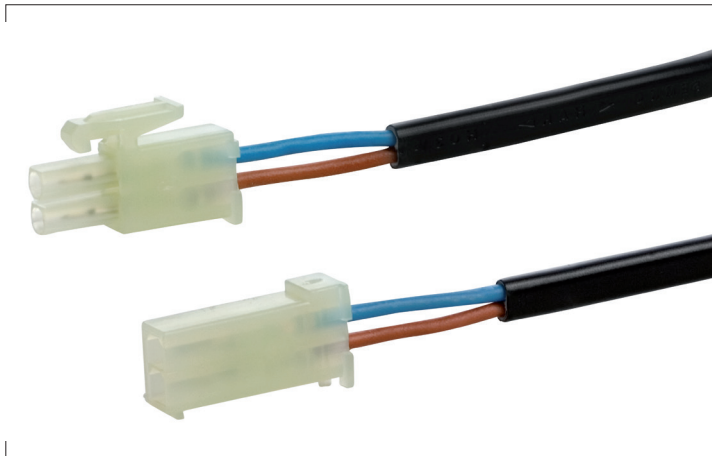

AMP-Leitung Niedervolt

Artikel-Nr. 5365

AMP-Leitung Niedervolt, schwarzAMP-Leitung mit Stecker und Kupplung.
Geeignet für 12 V-Lichtsysteme.

..

Artikel-Nr.	5365
Stand:	06.12.2021 11:02

Beschreibung Länge: 2.000 mm