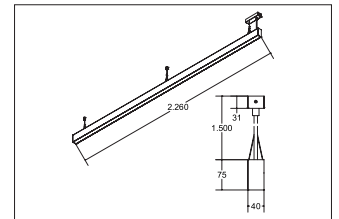

LED-Pendel-Profilleuchte direkt BIRO40

Artikel-Nr. 77234693

LED-Pendel-Profilleuchte direkt BIRO40, silber, rechteckigAusführung: LED, Montageart: Pendelmontage, Montageort: Deckenmontage, Material: Aluminium / Acryl, Schutzart: nach DIN EN 60529: IP20, Schutzklasse: (EN 61140) I, Spannung: 230V AC 50Hz, Leistung: 35.8W, Lichtstrom: 2.860lm, Farbtemperatur: 3000 K, Lichtfarbe: weiß, Abstrahlwinkel: 80°, Verstellbarkeit: nicht verstellbar, mit Betriebsgerät, Art der Dimmung: DALI .

Artikel-Nr. 77234693
Stand: 22.07.2021 01:59

| | |
|-------------------------|------------------|
| Ansteuerung | DALI |
| Farbe | silber |
| Lichtfarbe | 3000 K |
| Blendungsbewertung | UGR < 19 |
| Systemeffizienz | 80 lm/W |
| Lichtstrom | 2.860 lm |
| Werkstoff der Abdeckung | mikroprismatisch |
| Länge | 2264 mm |
| Farbwiedergabe | CRI > 90 |
| Abstrahlwinkel | 80 ° |

| | |
|------------------|-------------------|
| Material | Aluminium / Acryl |
| Ausführung | LED |
| Leuchtmittel | LED |
| Spannung | 230V AC 50Hz |
| Schutzart | IP20 |
| Schutzklasse | I |
| Verstellbarkeit | nicht verstellbar |
| Breite | 40 mm |
| Höhe | 75 mm |
| Schaltungsart | Parallelschaltung |
| Pendellänge max. | 1.500 mm |