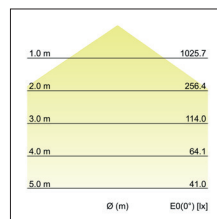

LED-Anbau- / Einbaupanel, Phasenabschnitt dimmbar

Artikel-Nr. 12207073

LED-Anbau- / Einbaupanel, Phasenabschnitt dimmbar, weiß, rund. Ausführung in kompakter Bauform für die harmonische Implementierung in stimmige, architektonische Raumkonzepte. Die Leuchte kann sowohl and Anbau- als auch als Einbaudownlight verwendet werden. Zur farblichen Anpassung sind verschiedene Frontringe in chrom 81020702, schwarz 81020708 oder nickel matt 81020715 verfügbar. Montageart: Anbaumontage, Montageort: Deckenmontage, Material: Aluminium / Kunststoff, Schutzart raumseitig: nach DIN EN 60529: IP20, Schutzklasse: (EN 61140) II, Spannung: 230V AC 50Hz, Leistung: 24W, Anzahl der Leuchtmittel / Fassungen: 1.0 Stk, Lichtstrom: 2.760lm, Abstrahlwinkel: 110°, Verstellbarkeit: nicht verstellbar, mit Betriebsgerät, Art der Dimmung: Phasenabschnitt.

Artikel-Nr.	12207073
Stand:	07.12.2021 10:49

Farbtemperatur	3000 K / 4000 K / 6000 K
Farbe	weiß
Abstrahlwinkel	110 °
Anzahl der Leuchtmittel / Fassungen	1 Stk
Ansteuerung	Phasenabschnitt
Außendurchmesser	330 mm
Einbautiefe	25 mm
Farbwiedergabe	CRI > 80
Material	Aluminium / Kunststoff
Aufbauhöhe	19 mm
Höhe-Tiefe	19 mm
Leistung	24 W
Spannung	230V AC 50Hz