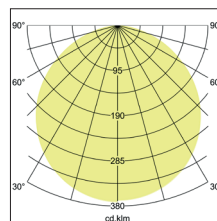

LED-Anbau- / Einbaupanel, Phasenabschnitt dimmbar

Artikel-Nr. 12207073

LED-Anbau- / Einbaupanel, Phasenabschnitt dimmbar, weiß, rund. Ausführung in kompakter Bauform für die harmonische Implementierung in stimmige, architektonische Raumkonzepte. Die Leuchte kann sowohl and Anbau- als auch als Einbaudownlight verwendet werden. Zur farblichen Anpassung sind verschiedene Frontringe in chrom 81020702, schwarz 81020708 oder nickel matt 81020715 verfügbar. Montageart: Anbaumontage, Montageort: Deckenmontage, Material: Aluminium / Kunststoff, Schutzart raumseitig: nach DIN EN 60529: IP20, Schutzklasse: (EN 61140) II, Spannung: 230V AC 50Hz, Leistung: 24W, Anzahl der Leuchtmittel / Fassungen: 1.0 Stk, Lichtstrom: 2.760lm, Abstrahlwinkel: 110°, Verstellbarkeit: nicht verstellbar, mit Betriebsgerät, Art der Dimmung: Phasenabschnitt.

Artikel-Nr.	12207073
Stand:	07.12.2021 10:49

Farbtemperatur	3000 K / 4000 K / 6000 K
Farbe	weiß
Abstrahlwinkel	110 °
Anzahl der Leuchtmittel / Fassungen	1 Stk
Ansteuerung	Phasenabschnitt
Außendurchmesser	330 mm
Einbautiefe	25 mm
Farbwiedergabe	CRI > 80
Material	Aluminium / Kunststoff
Aufbauhöhe	19 mm
Höhe-Tiefe	19 mm
Leistung	24 W
Spannung	230V AC 50Hz