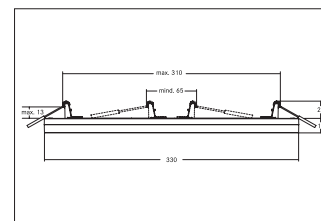

LED-Anbau- / Einbaupanel, Phasenabschnitt dimmbar

Artikel-Nr. 12207073

LED-Anbau- / Einbaupanel, Phasenabschnitt dimmbar, weiß, rund. Ausführung in kompakter Bauform für die harmonische Implementierung in stimmige, architektonische Raumkonzepte. Die Leuchte kann sowohl and Anbau- als auch als Einbaudownlight verwendet werden. Zur farblichen Anpassung sind verschiedene Frontringe in chrom 81020702, schwarz 81020708 oder nickel matt 81020715 verfügbar. Montageart: Anbaumontage, Montageort: Deckenmontage, Material: Aluminium / Kunststoff, Schutzart raumseitig: nach DIN EN 60529: IP20, Schutzklasse: (EN 61140) II, Spannung: 230V AC 50Hz, Leistung: 24W, Anzahl der Leuchtmittel / Fassungen: 1.0 Stk, Lichtstrom: 2.760lm, Abstrahlwinkel: 110°, Verstellbarkeit: nicht verstellbar, mit Betriebsgerät, Art der Dimmung: Phasenabschnitt.

Artikel-Nr.	12207073
Stand:	07.12.2021 10:49

Farbtemperatur	3000 K / 4000 K / 6000 K
Farbe	weiß
Abstrahlwinkel	110 °
Anzahl der Leuchtmittel / Fassungen	1 Stk
Ansteuerung	Phasenabschnitt
Außendurchmesser	330 mm
Einbautiefe	25 mm
Farbwiedergabe	CRI > 80
Material	Aluminium / Kunststoff
Aufbauhöhe	19 mm
Höhe-Tiefe	19 mm
Leistung	24 W
Spannung	230V AC 50Hz