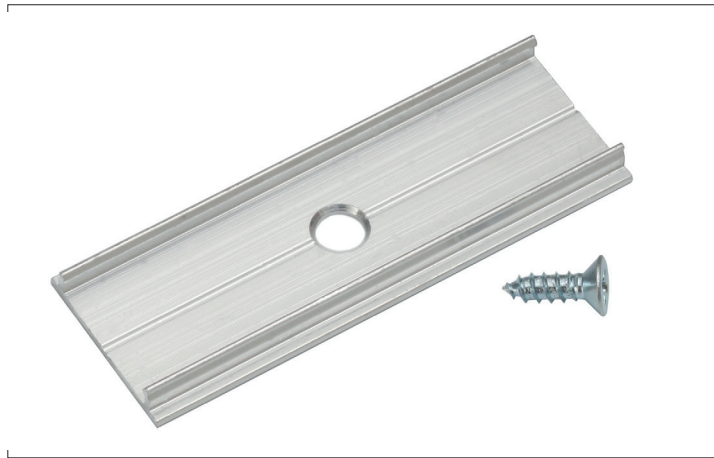

## Verbindungsstück 180°

**Artikel-Nr. 53013000**

Verbindungsstück 180°, aluminium. Material: Aluminium, Abmessung Profil: L: 50 mm x B: 26 mm x H: mm.

<b>Artikel-Nr.</b>	<b>53013000</b>
<b>Stand:</b>	06.12.2021 18:18

Farbe	aluminium
Länge	50 mm
Material	Aluminium

Länge	50 mm
Breite	26 mm