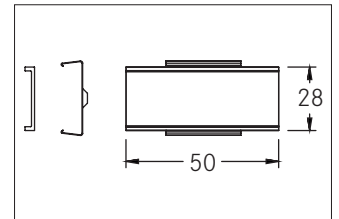

## Verbindungsstück 180°

**Artikel-Nr. 53013000**

Verbindungsstück 180°, aluminium. Material: Aluminium, Abmessung Profil: L: 50 mm x B: 26 mm x H: mm.

<b>Artikel-Nr.</b>	<b>53013000</b>
<b>Stand:</b>	06.12.2021 18:18

Farbe	aluminium
Länge	50 mm
Material	Aluminium

Länge	50 mm
Breite	26 mm