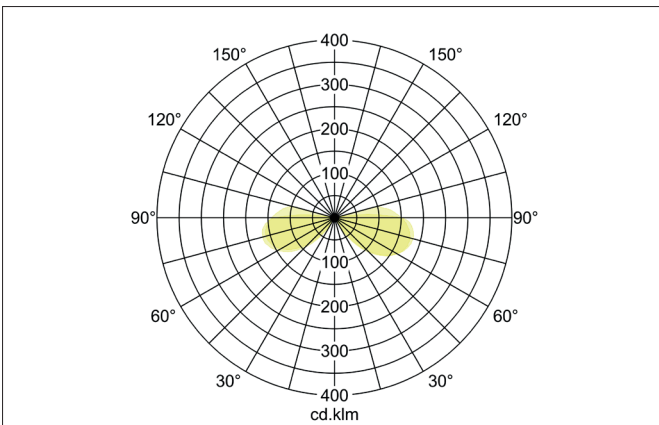

DRONA LED-Wandanbauleuchte, IP54, schaltbar
 Artikel-Nr. 10034693

Licht.
 Für Generationen.

Ausschreibungstext
 Quadratische LED-Wandanbauleuchte, IP54, schaltbar, Leuchtenlänge 135 mm, Leuchtenbreite 135 mm, Höhe 48 mm Gewicht 0,610 kg, mit rotationssymmetrisch tief-breit-strahlender Lichtstärkeverteilung. opale Kunststoff- Abdeckung. Bemessungslichtstrom 665 lm, Bemessungsleistung 1 x 9 W, Lichtfarbe warmweiß, ähnlichste Farbtemperatur (CCT) 3.000 K, allgemeiner Farbwiedergabeindex CRI > 80, Gehäusewerkstoff: Aluminium / Kunststoff, Farbe: silber, zulässige Umgebungstemperatur (ta): -20 °C - +25 °C, Schutzklasse (EN 61140): I, Schutzart (DIN EN 60529): IP54. Mit elektronischem Betriebsgerät, schaltbar.

Artikeldaten	
Artikel-Nr.	10034693
GTIN	4250047720737
Serienname	DRONA
Kurzbeschreibung	LED-Wandanbauleuchte, IP54, schaltbar
Material	Aluminium / Kunststoff
Farbe	silber
Ausführung der Oberfläche	matt
Form	quadratisch
Länge	135 mm
Breite	135 mm
Aufbauhöhe	48 mm
Lieferumfang	inkl. Konverter zum Anschluss an 230 V-Netzspannung
Nettogewicht	0,610 kg

DRONA LED-Wandanbauleuchte, IP54, schaltbar

Artikel-Nr. 10034693

Licht.
Für Generationen.

Lichttechnik	
Farbtemperatur	3.000 K
Lichtfarbe	weiß
Lichtaustritt	direkt/indirekt
Lichtstrom	665 lm
Systemeffizienz	74 lm/W
Farbwiedergabe	CRI > 80
Reflektor	ohne
Abstrahlwinkel	120°
Lichtverteilung	symmetrisch
Farbtemperatur einstellbar	Nein