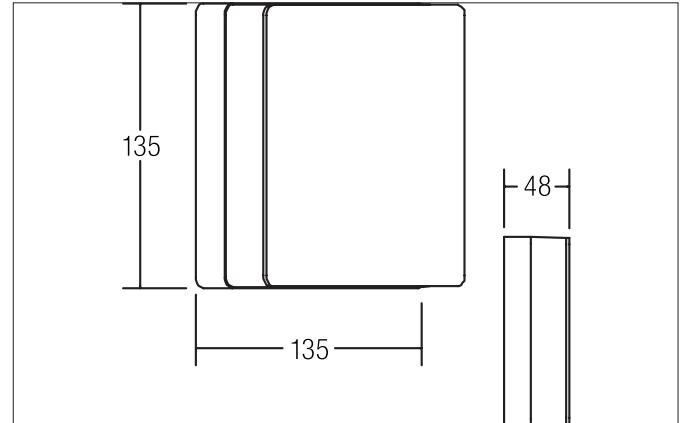

DRONA LED-Wandanbauleuchte, IP54, schaltbar
 Artikel-Nr. 10034693

Licht.
 Für Generationen.

Ausschreibungstext
 Quadratische LED-Wandanbauleuchte, IP54, schaltbar, Leuchtenlänge 135 mm, Leuchtenbreite 135 mm, Höhe 48 mm Gewicht 0,610 kg, mit rotationssymmetrisch tief-breit-strahlender Lichtstärkeverteilung. opale Kunststoff- Abdeckung. Bemessungslichtstrom 665 lm, Bemessungsleistung 1 x 9 W, Lichtfarbe warmweiß, ähnlichste Farbtemperatur (CCT) 3.000 K, allgemeiner Farbwiedergabeindex CRI > 80, Gehäusewerkstoff: Aluminium / Kunststoff, Farbe: silber, zulässige Umgebungstemperatur (ta): -20 °C - +25 °C, Schutzklasse (EN 61140): I, Schutzart (DIN EN 60529): IP54. Mit elektronischem Betriebsgerät, schaltbar.

Artikeldaten	
Artikel-Nr.	10034693
GTIN	4250047720737
Serienname	DRONA
Kurzbeschreibung	LED-Wandanbauleuchte, IP54, schaltbar
Material	Aluminium / Kunststoff
Farbe	silber
Ausführung der Oberfläche	matt
Form	quadratisch
Länge	135 mm
Breite	135 mm
Aufbauhöhe	48 mm
Lieferumfang	inkl. Konverter zum Anschluss an 230 V-Netzspannung
Nettogewicht	0,610 kg

Montagetechnik	
Montageart	Anbaumontage
Montageort	Wandmontage
Verstellbarkeit	nicht verstellbar
Prüfzeichen	UKCA
Werkstoff der Abdeckung	Kunststoff opal
Geeignet für Durchgangsverdrahtung	Nein

Logistische Daten	
Bruttogewicht	0,687 kg
Länge Verpackung	140 mm
Breite Verpackung	65 mm
Höhe Verpackung	140 mm
Entsorgung am Ende der Lebensdauer	Das Produkt darf nicht mit dem Hausmüll entsorgt werden. Sie sind verpflichtet, solche Elektro-Altgeräte separat zu entsorgen. Informieren Sie sich bitte bei Ihrer Kommune über die Möglichkeiten der geregelten Entsorgung. Mit der getrennten Entsorgung führen Sie die Altgeräte dem Recycling oder anderen Formen der Wiederverwertung zu. Sie helfen damit zu vermeiden, dass u. U. belastende Stoffe in die Umwelt gelangen.