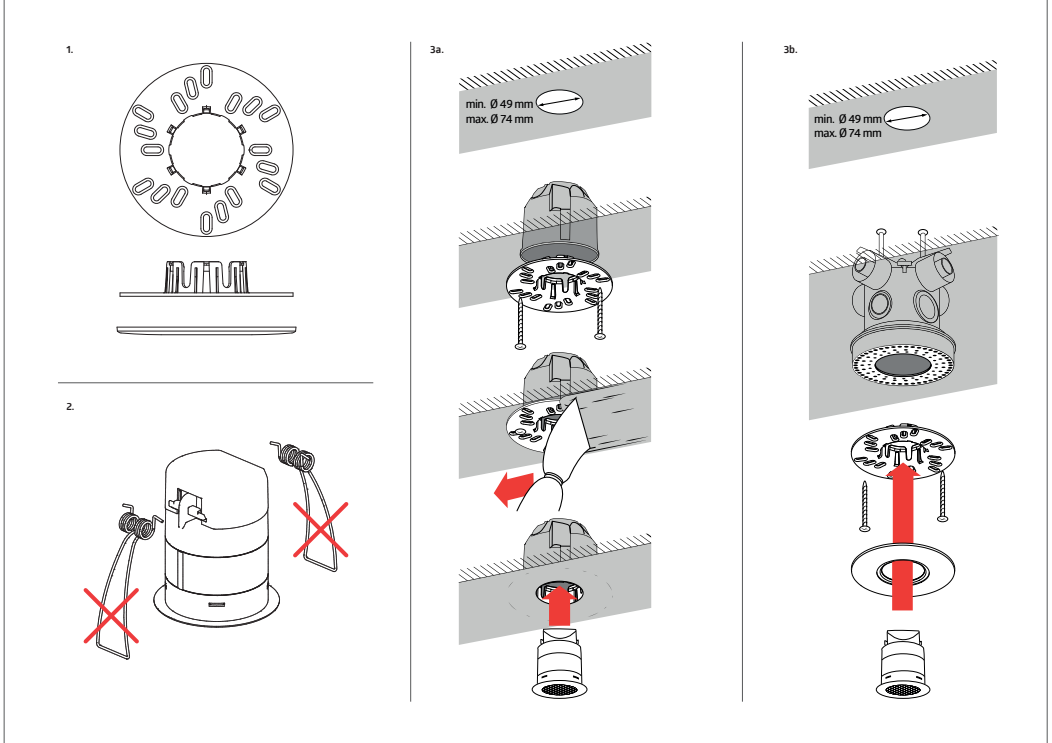

Code	92833	92833	92833	92833
	SV Monteringsanvisningar	FI Asennusohjeet	NO Monteringsveiledning	EN Mounting instructions

92833	Väggmonteringskit / PD11, vit	Seinäasennustarvike / PD11, valkoinen.	Påvegg monteringssett / PD11, hvit	In-wall mounting set / PD11 - white
	Teknisk data	Tekniset tiedot	Tekniske data	Technical data
Ø 104 mm	Mått	Mitat	Dimensjoner	Dimensions
	Produktsida på internet	Tuotesivu internetissä	Produktside på internett	Product page on the internet

Subject to technical changes ■ 92833_Pic_MAN_PD11-Set-UP_92833_zz_V3 - 080424