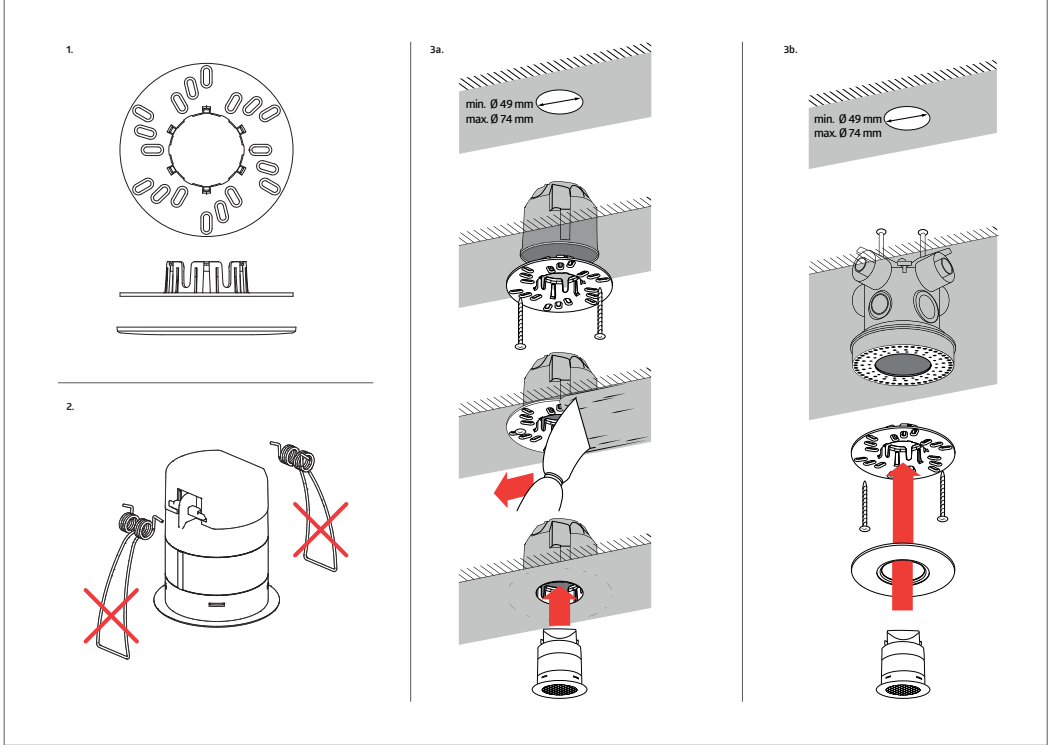

Code	92833	92833	92833	92833
	<b>DE</b> Montage-Anleitung	<b>UK</b> Mounting instructions	<b>FR</b> Instructions de montage	<b>NL</b> Montage instructies

92833	UP-Adapter Set / PD11 - weiß	In-wall mounting set / PD11 - white	Adaptateur EN kit / PD11 - blanc	VZ-Adapter set / PD11 - wit
	<b>Technische Daten</b>	<b>Technical data</b>	<b>Caractéristiques techniques</b>	<b>Technische gegevens</b>
Ø 104 mm	Abmessungen	Dimensions	Dimensions	Afmetingen
	Produktseite im Internet	Product page on the internet	Page produit sur notre site internet	Productpagina op het internet

Code	92833	92833	92833	92833
	<b>DK</b> Monteringsvejledning	<b>ES</b> Instrucciones de montaje	<b>IT</b> Istruzioni di montaggio	<b>PT</b> Instruções de montagem

92833	DM-adapter sæt / PD11, hvid	Set adaptador EM / PD11 - blanco	Set adattatore UP / PD11, bianco	Conjunto de montagem na parede / PD11, branco
	<b>Tekniske data</b>	<b>Datos técnicos</b>	<b>Dati tecnici</b>	<b>Dados técnicos</b>
Ø 104 mm	Mål	Dimensiones	Dimensioni	Dimensões
	Datablad på Internet	Página del producto en Internet	Pagina del prodotto su Internet	Página do produto na Internet

Subject to technical changes ■ 92833\_Pic\_MAN\_PD11-Set-UP\_92833\_zz\_V3 - 080424

Code	92833	92833	92833
	<b>CZ</b> Montážní návod	<b>PL</b> Instrukcja montażu	<b>HU</b> Összeszerelési útmutató
1.			
2.			
3a.			
3b.			
92833	FM-Sada adaptéru / PD11, bílá	Zestaw do montażu w ścianie / PD11, biały	UP-adapter szett / PD11, fehér
	<b>Technická data</b>	<b>Specyfikacja techniczna</b>	<b>Technikai adatok</b>
Ø 104 mm	Rozměry	Wymiary	Méretek
	Stránka produktu na internetu	Strona produktu w Internecie	Termékdoldal az interneten