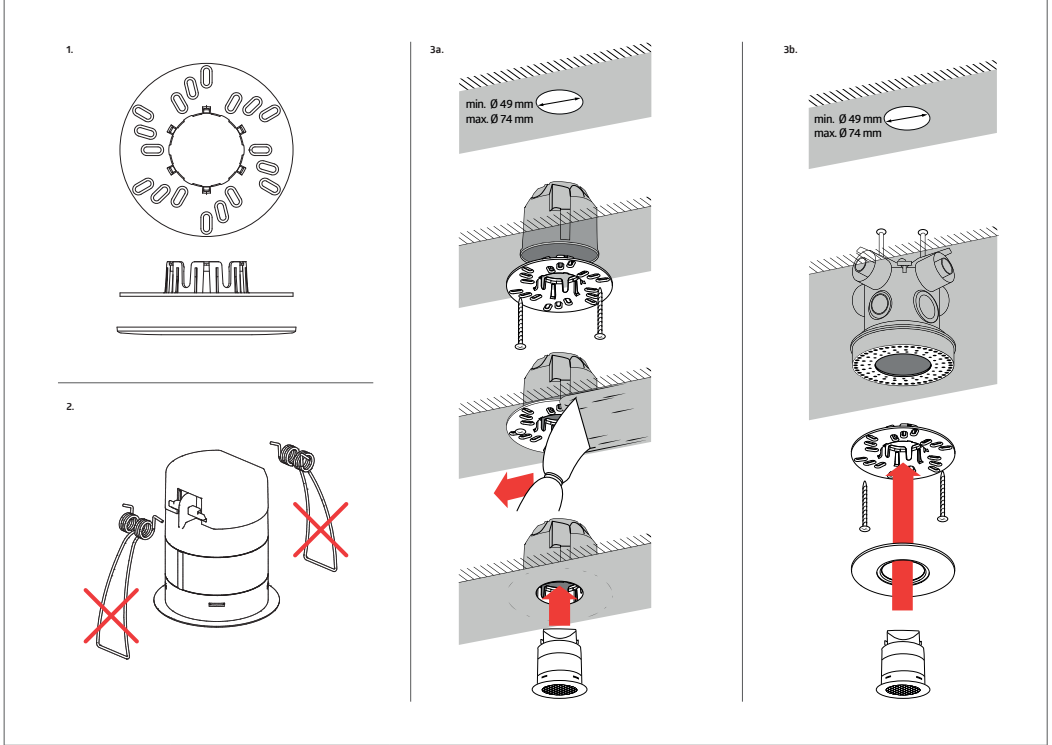

Code	92833	92833	92833	92833
	<b>DE</b> Montage-Anleitung	<b>UK</b> Mounting instructions	<b>FR</b> Instructions de montage	<b>NL</b> Montage instructies

92833	UP-Adapter Set / PD11 - weiß	In-wall mounting set / PD11 - white	Adaptateur EN kit / PD11 - blanc	VZ-Adapter set / PD11 - wit
	<b>Technische Daten</b>	<b>Technical data</b>	<b>Caractéristiques techniques</b>	<b>Technische gegevens</b>
Ø 104 mm	Abmessungen	Dimensions	Dimensions	Afmetingen
	Produktseite im Internet	Product page on the internet	Page produit sur notre site internet	Productpagina op het internet

Code	92833	92833	92833	92833
	<b>DK</b> Monteringsvejledning	<b>ES</b> Instrucciones de montaje	<b>IT</b> Istruzioni di montaggio	<b>PT</b> Instruções de montagem

92833	DM-adapter sæt / PD11, hvid	Set adaptador EM / PD11 - blanco	Set adattatore UP / PD11, bianco	Conjunto de montagem na parede / PD11, branco
	<b>Tekniske data</b>	<b>Datos técnicos</b>	<b>Dati tecnici</b>	<b>Dados técnicos</b>
Ø 104 mm	Mål	Dimensiones	Dimensioni	Dimensões
	Datablad på Internet	Página del producto en Internet	Pagina del prodotto su Internet	Página do produto na Internet

Subject to technical changes ■ 92833\_Pic\_MAN\_PD11-Set-UP\_92833\_zz\_V3 - 080424

Code	92833	92833	92833
	<b>CZ</b> Montážní návod	<b>PL</b> Instrukcja montażu	<b>HU</b> Összeszerelési útmutató
1.			
2.			
3a.			
3b.			
92833	FM-Sada adaptéru / PD11, bílá	Zestaw do montażu w ścianie / PD11, biały	UP-adapter szett / PD11, fehér
	<b>Technická data</b>	<b>Specyfikacja techniczna</b>	<b>Technikai adatok</b>
Ø 104 mm	Rozměry	Wymiary	Méretek
	Stránka produktu na internetu	Strona produktu w Internecie	Termékdoldal az interneten