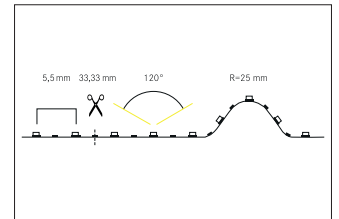

LED-Flexplatine Food, 5 m, 14,4 W / m, IP00

Artikel-Nr. 88203040

LED-Flexplatine Food, 5 m, 14,4 W / m, IP00, LED-Weißlicht, 4.050K, CRI > 85 LED-Flexplatine zur dekorativen, technischen, sowie effizienten Beleuchtung von Lichtvouten, Linearanwendungen und Hinterleuchtungen, Grund- bzw. Allgemeinbeleuchtung von Räumen, architektonische Anwendungen und für Bereiche, in denen eine hohe Ausleuchtung gewünscht ist, wie z.B. indirekte oder direkte Beleuchtungen, Lichtdecken, Gastronomiebeleuchtungen und vielem mehr. Länge: 33.33 mm Lampenleistung je Meter: 14.4 W/m, Lichtstrom je Meter: 1350.0 lm/m, Schutzart raumseitig: IP00, Schutzklasse: III, Spannung: 24V DC, Abstrahlwinkel: 120.0 °, 180 LEDs pro Meter, Chip-Abstand (Short Pitch) : 5,55mm. Zur Individuellen Anwendung kann die LED-Flexplatine alle 33,33 mm eingekürzt werden. Die maximale Systemlänge von 5.000mm darf mit einer Einspeisung nicht überschritten werden.

Artikel-Nr.	88203040
Stand:	06.12.2021 17:26

Farbtemperatur	4050 K
Farbe	weiß
Länge	33,3 mm
Abstrahlwinkel	120 °
Anzahl der Leuchtmittel / Fassungen	900 Stk
Leistung	72 W
Leuchtmittel	LED
Lieferumfang	inkl. 1 x Montageanleitung, 5 x Kennzeichnungsetiketten

Ansteuerung	abhängig vom Betriebsgerät
Spannung	24V
Schutzart raumseitig	IP00
Schutzklasse	III
Länge	5.000 mm
Breite	10 mm
Aufbauhöhe	2,4 mm
Schaltungsart	Parallelschaltung