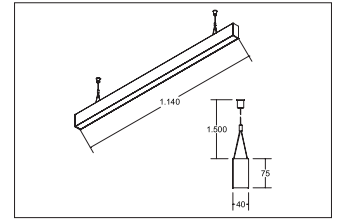

LED-Pendel-Profilleuchte direkt BIRO40

Artikel-Nr. 7723084

LED-Pendel-Profilleuchte direkt BIRO40, schwarz, rechteckigAusführung: LED, Montageart: Pendelmontage, Montageort: Deckenmontage, Material: Aluminium / Acryl, Schutzart: nach DIN EN 60529: IP20, Schutzklasse: (EN 61140) I, Spannung: 230V AC 50Hz, Leistung: 31.4W, Lichtstrom: 2.740lm, Farbtemperatur: 4000 K, Lichtfarbe: weiß, Abstrahlwinkel: 80°, Verstellbarkeit: nicht verstellbar, mit Betriebsgerät, Art der Dimmung: schaltbar .

Artikel-Nr. 7723084
Stand: 22.07.2021 02:09

Ansteuerung	schaltbar
Farbe	schwarz
Lichtfarbe	4000 K
Blendungsbewertung	UGR < 25
Systemeffizienz	87 lm/W
Lichtstrom	2.740 lm
Werkstoff der Abdeckung	satiniert
Länge	1144 mm
Farbwiedergabe	CRI > 90
Abstrahlwinkel	80 °

Material	Aluminium / Acryl
Ausführung	LED
Leuchtmittel	LED
Spannung	230V AC 50Hz
Schutzart	IP20
Schutzklasse	I
Verstellbarkeit	nicht verstellbar
Breite	40 mm
Höhe	75 mm
Schaltungsart	Parallelschaltung
Pendellänge max.	1.500 mm