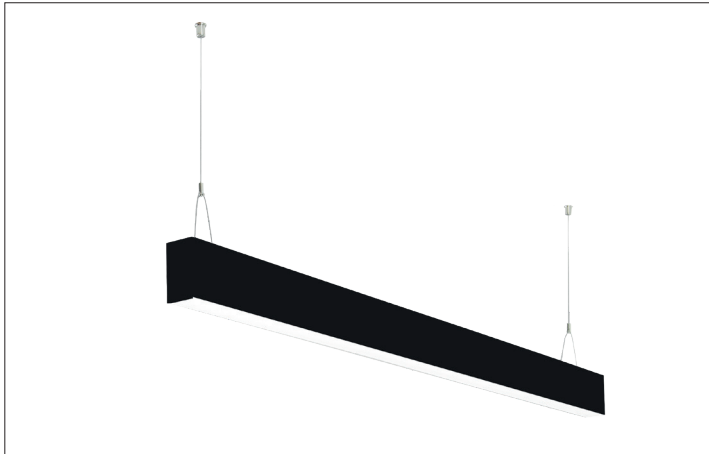

LED-Pendel-Profilleuchte direkt BIRO40

Artikel-Nr. 7723084

LED-Pendel-Profilleuchte direkt BIRO40, schwarz, rechteckigAusführung: LED, Montageart: Pendelmontage, Montageort: Deckenmontage, Material: Aluminium / Acryl, Schutzart: nach DIN EN 60529: IP20, Schutzklasse: (EN 61140) I, Spannung: 230V AC 50Hz, Leistung: 31.4W, Lichtstrom: 2.740lm, Farbtemperatur: 4000 K, Lichtfarbe: weiß, Abstrahlwinkel: 80°, Verstellbarkeit: nicht verstellbar, mit Betriebsgerät, Art der Dimmung: schaltbar .

Artikel-Nr. 7723084
Stand: 22.07.2021 02:09

Ansteuerung	schaltbar
Farbe	schwarz
Lichtfarbe	4000 K
Blendungsbewertung	UGR < 25
Systemeffizienz	87 lm/W
Lichtstrom	2.740 lm
Werkstoff der Abdeckung	satiniert
Länge	1144 mm
Farbwiedergabe	CRI > 90
Abstrahlwinkel	80 °

Material	Aluminium / Acryl
Ausführung	LED
Leuchtmittel	LED
Spannung	230V AC 50Hz
Schutzart	IP20
Schutzklasse	I
Verstellbarkeit	nicht verstellbar
Breite	40 mm
Höhe	75 mm
Schaltungsart	Parallelschaltung
Pendellänge max.	1.500 mm