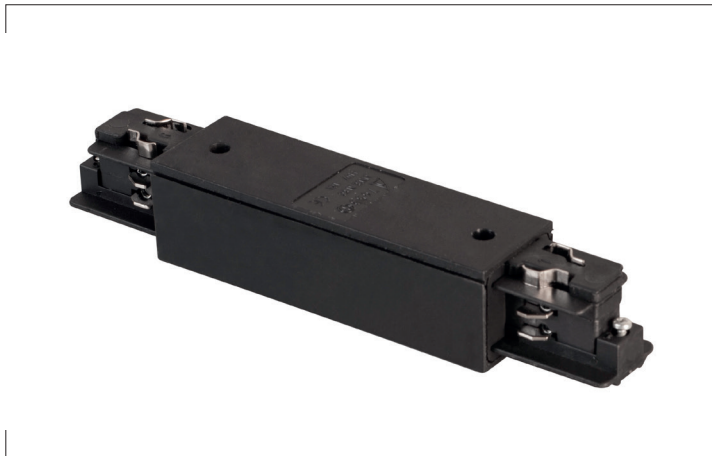

## Mitteleinspeisung

**Artikel-Nr. 88124080**

Mitteleinspeisung, schwarz. .

<b>Artikel-Nr.</b>	<b>88124080</b>
<b>Stand:</b>	06.12.2021 16:40

Farbe	schwarz
-------	---------