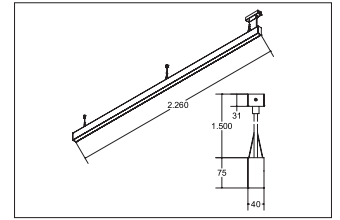

LED-Pendel-Profilleuchte direkt BIRO40

Artikel-Nr. 772 14694

LED-Pendel-Profilleuchte direkt BIRO40, silber, rechteckigAusführung: LED, Montageart: Pendelmontage, Montageort: Deckenmontage, Material: Aluminium / Acryl, Schutzart: nach DIN EN 60529: IP20, Schutzklasse: (EN 61140) I, Spannung: 230V AC 50Hz, Leistung: 35.8W, Lichtstrom: 3.230lm, Farbtemperatur: 4000 K, Lichtfarbe: weiß, Abstrahlwinkel: 80°, Verstellbarkeit: nicht verstellbar, mit Betriebsgerät, Art der Dimmung: schaltbar .

Artikel-Nr. 772 14694
Stand: 22.07.2021 01:50

Ansteuerung	schaltbar
Farbe	silber
Lichtfarbe	4000 K
Blendungsbewertung	UGR < 19
Systemeffizienz	90 lm/W
Lichtstrom	3.230 lm
Werkstoff der Abdeckung	mikroprismatisch
Länge	2264 mm
Farbwiedergabe	CRI > 90
Abstrahlwinkel	80 °

Material	Aluminium / Acryl
Ausführung	LED
Leuchtmittel	LED
Spannung	230V AC 50Hz
Schutzart	IP20
Schutzklasse	I
Verstellbarkeit	nicht verstellbar
Breite	40 mm
Höhe	75 mm
Schaltungsart	Parallelschaltung
Pendellänge max.	1.500 mm