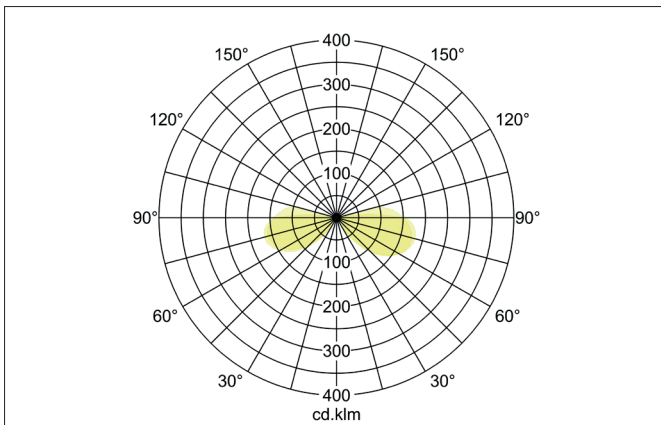

DRONA LED-Wandanbauleuchte, IP54, schaltbar
 Artikel-Nr. 10034183

Licht.
 Für Generationen.

Ausschreibungstext
 Quadratische LED-Wandanbauleuchte, IP54, schaltbar, Leuchtenlänge 135 mm, Leuchtenbreite 135 mm, Höhe 48 mm Gewicht 0,610 kg, mit rotationssymmetrisch tief-breit-strahlender Lichtstärkeverteilung. opale Kunststoff- Abdeckung. Bemessungslichtstrom 665 lm, Bemessungsleistung 1 x 9 W, Lichtfarbe warmweiß, ähnlichste Farbtemperatur (CCT) 3.000 K, allgemeiner Farbwiedergabeindex CRI > 80, Gehäusewerkstoff: Aluminium / Kunststoff, Farbe: schwarz, zulässige Umgebungstemperatur (ta): -20 °C - +25 °C, Schutzklasse (EN 61140): I, Schutzart (DIN EN 60529): IP54. Mit elektronischem Betriebsgerät, schaltbar.

Artikeldaten	
Artikel-Nr.	10034183
GTIN	4250047720720
Serienname	DRONA
Kurzbeschreibung	LED-Wandanbauleuchte, IP54, schaltbar
Material	Aluminium / Kunststoff
Farbe	schwarz
Ausführung der Oberfläche	matt
Form	quadratisch
Länge	135 mm
Breite	135 mm
Aufbauhöhe	48 mm
Lieferumfang	inkl. Konverter zum Anschluss an 230 V-Netzspannung
Nettogewicht	0,610 kg

DRONA LED-Wandanbauleuchte, IP54, schaltbar

Artikel-Nr. 10034183

Licht.
Für Generationen.

Lichttechnik	
Farbtemperatur	3.000 K
Lichtfarbe	weiß
Lichtaustritt	direkt/indirekt
Lichtstrom	665 lm
Systemeffizienz	74 lm/W
Farbwiedergabe	CRI > 80
Reflektor	ohne
Abstrahlwinkel	120°
Lichtverteilung	symmetrisch
Farbtemperatur einstellbar	Nein