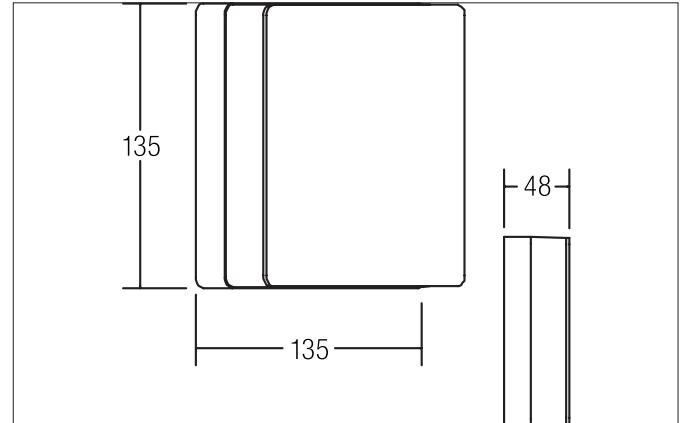

DRONA LED-Wandanbauleuchte, IP54, schaltbar
 Artikel-Nr. 10034183

Licht.
 Für Generationen.

Ausschreibungstext
 Quadratische LED-Wandanbauleuchte, IP54, schaltbar, Leuchtenlänge 135 mm, Leuchtenbreite 135 mm, Höhe 48 mm Gewicht 0,610 kg, mit rotationssymmetrisch tief-breit-strahlender Lichtstärkeverteilung. opale Kunststoff- Abdeckung. Bemessungslichtstrom 665 lm, Bemessungsleistung 1 x 9 W, Lichtfarbe warmweiß, ähnlichste Farbtemperatur (CCT) 3.000 K, allgemeiner Farbwiedergabeindex CRI > 80, Gehäusewerkstoff: Aluminium / Kunststoff, Farbe: schwarz, zulässige Umgebungstemperatur (ta): -20 °C - +25 °C, Schutzklasse (EN 61140): I, Schutzart (DIN EN 60529): IP54. Mit elektronischem Betriebsgerät, schaltbar.

Artikeldaten	
Artikel-Nr.	10034183
GTIN	4250047720720
Serienname	DRONA
Kurzbeschreibung	LED-Wandanbauleuchte, IP54, schaltbar
Material	Aluminium / Kunststoff
Farbe	schwarz
Ausführung der Oberfläche	matt
Form	quadratisch
Länge	135 mm
Breite	135 mm
Aufbauhöhe	48 mm
Lieferumfang	inkl. Konverter zum Anschluss an 230 V-Netzspannung
Nettogewicht	0,610 kg

Montagetechnik	
Montageart	Anbaumontage
Montageort	Wandmontage
Verstellbarkeit	nicht verstellbar
Prüfzeichen	UKCA
Werkstoff der Abdeckung	Kunststoff opal
Geeignet für Durchgangsverdrahtung	Nein

Logistische Daten	
Bruttogewicht	0,687 kg
Länge Verpackung	140 mm
Breite Verpackung	65 mm
Höhe Verpackung	140 mm
Entsorgung am Ende der Lebensdauer	Das Produkt darf nicht mit dem Hausmüll entsorgt werden. Sie sind verpflichtet, solche Elektro-Altgeräte separat zu entsorgen. Informieren Sie sich bitte bei Ihrer Kommune über die Möglichkeiten der geregelten Entsorgung. Mit der getrennten Entsorgung führen Sie die Altgeräte dem Recycling oder anderen Formen der Wiederverwertung zu. Sie helfen damit zu vermeiden, dass u. U. belastende Stoffe in die Umwelt gelangen.