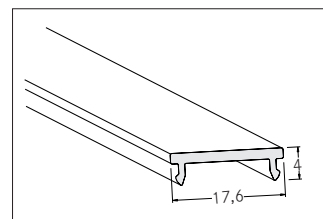

Abdeckungen: PMMA
Artikel-Nr. 53402000

Abdeckungen: PMMA, transparent. Material: Kunststoff, Abmessung Profil: L: 2.000 mm x B: 17,6 mm x H: 4 mm.

Artikel-Nr.	53402000
Stand:	06.12.2021 16:12

Farbe	weiß
Länge	2.000 mm
Material	Kunststoff

Länge	2.000 mm
Breite	17,6 mm
Aufbauhöhe	4 mm