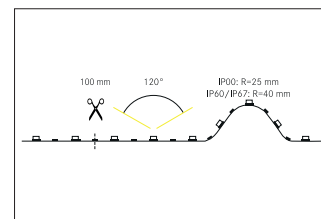

LED-Flexplatine Single RGB+TW, 100 mm, 24 W / m, IP00

Artikel-Nr. 75506002

Artikel-Nr.	75506002
Stand:	06.12.2021 12:02

Lampenleistung je Meter	24 W/m
Abstrahlwinkel	120 °
Länge	100 mm
Breite	12 mm
Aufbauhöhe	2 mm
Länge der einzelnen Abschnitte	100 mm
Schutzart raumseitig	IP00
Schutzklasse	III
Short Pitch	16,5 mm

Anzahl der Leuchtmittel pro Meter	300 Stk
Spannung	24V
Spannungsart	DC
Umgebungstemperatur	-10 °C bis +40 °C
Ansteuerung	abhängig vom Betriebsgerät
Schaltungsart	Parallelschaltung
Länge der Anschlussleitung	350 mm
max. Modullänge	5.000 mm