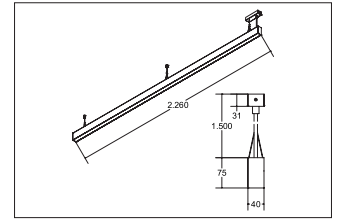

## LED-Pendel-Profilleuchte direkt BIRO40

**Artikel-Nr. 77214693**

LED-Pendel-Profilleuchte direkt BIRO40, silber, rechteckigAusführung: LED, Montageart: Pendelmontage, Montageort: Deckenmontage, Material: Aluminium / Acryl, Schutzart: nach DIN EN 60529: IP20, Schutzklasse: (EN 61140) I, Spannung: 230V AC 50Hz, Leistung: 35.8W, Lichtstrom: 2.860lm, Farbtemperatur: 3000 K, Lichtfarbe: weiß, Abstrahlwinkel: 80°, Verstellbarkeit: nicht verstellbar, mit Betriebsgerät, Art der Dimmung: schaltbar .

**Artikel-Nr.** 77214693  
**Stand:** 22.07.2021 01:49

Ansteuerung	schaltbar
Farbe	silber
Lichtfarbe	3000 K
Blendungsbewertung	UGR < 19
Systemeffizienz	80 lm/W
Lichtstrom	2.860 lm
Werkstoff der Abdeckung	mikroprismatisch
Länge	2264 mm
Farbwiedergabe	CRI > 90
Abstrahlwinkel	80 °

Material	Aluminium / Acryl
Ausführung	LED
Leuchtmittel	LED
Spannung	230V AC 50Hz
Schutzart	IP20
Schutzklasse	I
Verstellbarkeit	nicht verstellbar
Breite	40 mm
Höhe	75 mm
Schaltungsart	Parallelschaltung
Pendellänge max.	1.500 mm