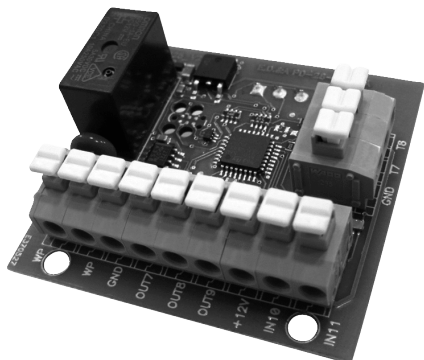

## Kurzinformation

Zusatzrelais zur Ansteuerung von max. 2 externen Wärmetauschern im Zuluftkanal. Möglicher Anschluss von Elektroheizregistern oder Wasserluftherzern (Heiz- und/oder Kühlfunktion). Die Konstanttemperaturregelung der Zulufttemperatur (Heizen oder Kühlen) wird vom Controller des WRG-Gerätes übernommen. Zum Anschluss an die WRG-Geräte Aerex Reco-Boxx ZXR, ZX, ZXA, Flat, CRB und RX.

Artikelnummer 0041.0137