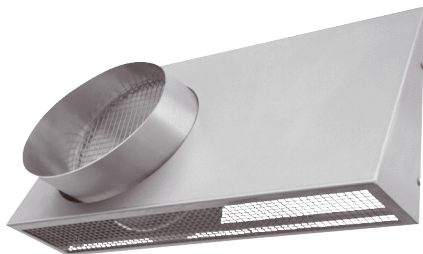

AKW-R-160

Kurzinformation

Kombi-Wandstutzen. Ansaug- und Fortluftstutzen in einem. Rechtsversion - Außenluftansaugung rechtsseitig. Edelstahl, gebürstet.

Artikelnummer 0044.0199

Technische Daten

Material	Edelstahl (V2A)
Farbe	Edelstahl, gebürstet
Gewicht	2 kg
Nennweite	160 mm
Breite	415 mm
Höhe	232 mm
Tiefe	100 mm
Verpackungseinheit	1 Stück
Sortiment	14
GTIN (EAN)	4045314441992

Maßzeichnung [mm]

- ① Ansicht von unten - Außenluftansaugung
- ② Seitenansicht (Fortluftstutzen)
- ③ Vorderansicht - Fortluftstutzen