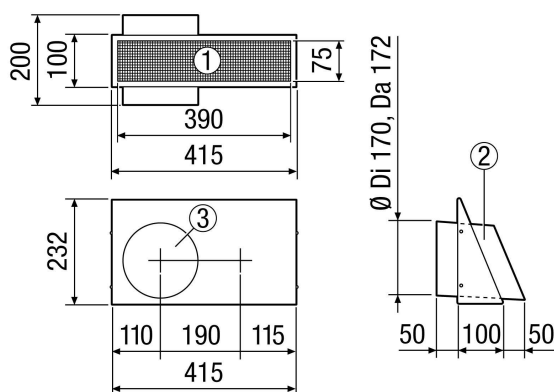

AKW-R-160

Kurzinformation

Kombi-Wandstutzen. Ansaug- und Fortluftstutzen in einem. Rechtsversion - Außenluftansaugung rechtsseitig. Edelstahl, gebürstet.

Artikelnummer 0044.0199

Technische Daten

Material	Edelstahl (V2A)
Farbe	Edelstahl, gebürstet
Gewicht	2 kg
Nennweite	160 mm
Breite	415 mm
Höhe	232 mm
Tiefe	100 mm
Verpackungseinheit	1 Stück
Sortiment	14
GTIN (EAN)	4045314441992

Maßzeichnung [mm]

- ① Ansicht von unten - Außenluftansaugung
- ② Seitenansicht (Fortluftstutzen)
- ③ Vorderansicht - Fortluftstutzen