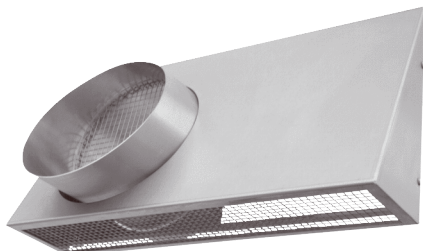

AKW-R-125

Kurzinformation

Kombi-Wandstutzen. Ansaug- und Fortluftstutzen in einem. Rechtsversion - Außenluftansaugung rechtsseitig. Edelstahl, gebürstet.

Artikelnummer 0044.0223

Technische Daten

Material	Edelstahl (V2A)
Farbe	Edelstahl, gebürstet
Nennweite	125 mm
Breite	355 mm
Höhe	205 mm
Tiefe	90 mm
Verpackungseinheit	1 Stück
Sortiment	14
GTIN (EAN)	4045314442234

Maßzeichnung [mm]

- ① Ansicht von unten - Außenluftansaugung
- ② Seitenansicht (Fortluftstutzen)
- ③ Vorderansicht - Fortluftstutzen