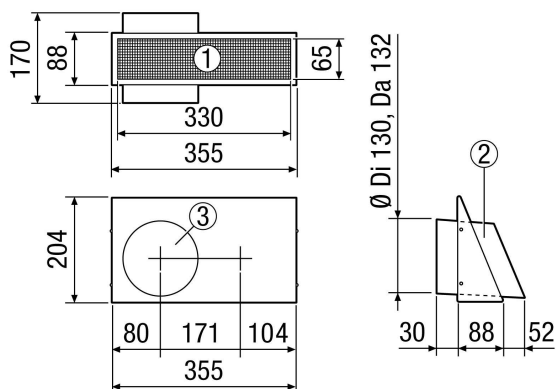

AKW-R-125

Kurzinformation

Kombi-Wandstutzen. Ansaug- und Fortluftstutzen in einem. Rechtsversion - Außenluftansaugung rechtsseitig. Edelstahl, gebürstet.

Artikelnummer 0044.0223

Technische Daten

Material	Edelstahl (V2A)
Farbe	Edelstahl, gebürstet
Nennweite	125 mm
Breite	355 mm
Höhe	205 mm
Tiefe	90 mm
Verpackungseinheit	1 Stück
Sortiment	14
GTIN (EAN)	4045314442234

Maßzeichnung [mm]

- ① Ansicht von unten - Außenluftansaugung
- ② Seitenansicht (Fortluftstutzen)
- ③ Vorderansicht - Fortluftstutzen