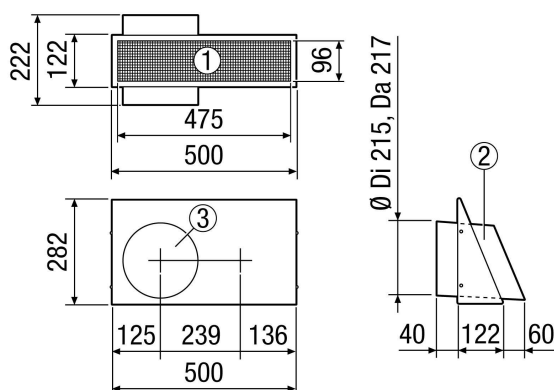

AKW-R-200

Kurzinformation

Kombi-Wandstutzen. Ansaug- und Fortluftstutzen in einem. Rechtsversion - Außenluftansaugung rechtsseitig. Edelstahl, gebürstet.

Artikelnummer 0044.0225

Technische Daten

Material	Edelstahl (V2A)
Farbe	Edelstahl, gebürstet
Gewicht	2,7 kg
Nennweite	200 mm
Breite	500 mm
Höhe	285 mm
Tiefe	125 mm
Verpackungseinheit	1 Stück
Sortiment	14
GTIN (EAN)	4045314442258

Maßzeichnung [mm]

- ① Ansicht von unten - Außenluftansaugung
- ② Seitenansicht (Fortluftstutzen)
- ③ Vorderansicht - Fortluftstutzen