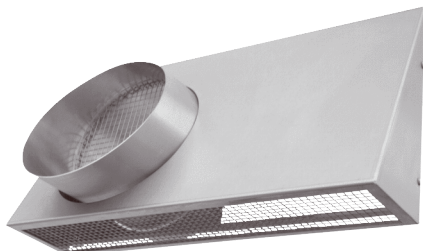

AKW-R-200

Kurzinformation

Kombi-Wandstutzen. Ansaug- und Fortluftstutzen in einem. Rechtsversion - Außenluftansaugung rechtsseitig. Edelstahl, gebürstet.

Artikelnummer 0044.0225

Technische Daten

Material	Edelstahl (V2A)
Farbe	Edelstahl, gebürstet
Gewicht	2,7 kg
Nennweite	200 mm
Breite	500 mm
Höhe	285 mm
Tiefe	125 mm
Verpackungseinheit	1 Stück
Sortiment	14
GTIN (EAN)	4045314442258

Maßzeichnung [mm]

- ① Ansicht von unten - Außenluftansaugung
- ② Seitenansicht (Fortluftstutzen)
- ③ Vorderansicht - Fortluftstutzen